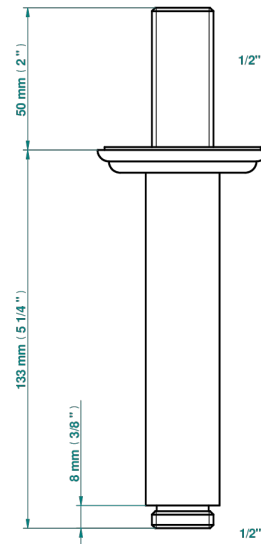

# MANDARINE CRISTAL CLAIR SATINE

U1E-82V

Bras vertical pour pomme de douche 1/2"

THG<sup>®</sup>  
PARIS

17501

24/03/2022

## CARACTÉRISTIQUES

- Adapté à tout type de pomme de Ø200 à 400 mm
- Alimentation 1/2"