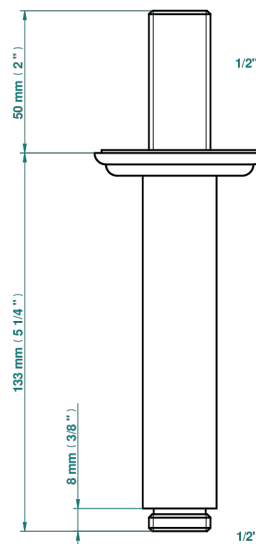

MANDARINE CRISTAL SATINADO

U1E-82V

Brazo de ducha vertical 1/2"

THG[®]
PARIS

17501

24/03/2022

CARACTERÍSTICAS

- Mandarine cristal satinado
- Brazo de ducha vertical 1/2"