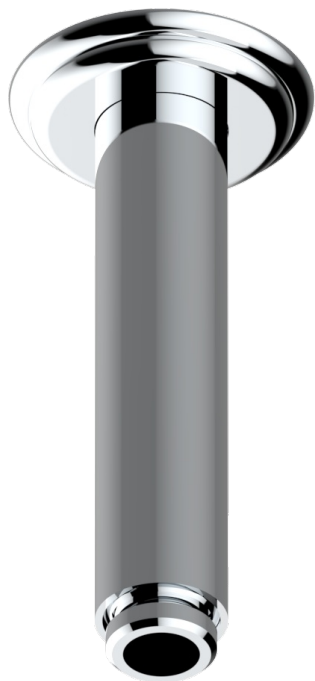

MANDARINE CRISTAL SATINADO

U1E-82V

Brazo de ducha vertical 1/2"

THG[®]
PARIS

17501

24/03/2022

CARACTERÍSTICAS

- Mandarine cristal satinado
- Brazo de ducha vertical 1/2"

ACABADOS DISPONIBLES

Bronce claro - D01
Cerámica negra mate - D30
Cobre viejo mate - H07
Cromo - A02
Cromo / dorado - G02
Cromo mate - C02

Dorado - F01
Dorado mate - F07
Dorado pálido - F30
Dorado pálido mate (sin barniz) - F31
Níquel - B01
Níquel mate - C01

Níquel viejo - H28
Pvd blush - H62
Pvd blush mate - H60
Pvd color latón - H49
Pvd color latón mate - H50
Pvd color níquel - H55

Pvd color níquel mate - H56
Pvd color oro - H52
Pvd color oro mate - H53
Pvd grafito - H64
Pvd grafito mate - H65
Pvd marrón bronce - F33