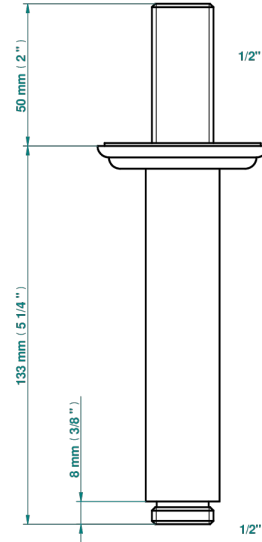

MANDARINE CRISTAL CLAIR

U1D-82V

Bras vertical pour pomme de douche 1/2"

THG[®]
PARIS

17501

24/03/2022

CARACTÉRISTIQUES

- Adapté à tout type de pomme de Ø200 à 400 mm
- Alimentation 1/2"