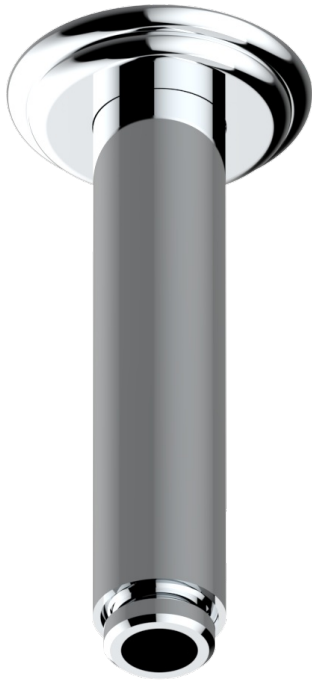

MANDARINE CRISTAL CLARO

U1D-82V

Brazo de ducha vertical 1/2"

THG[®]
PARIS

17501

24/03/2022

CARACTERÍSTICAS

- Mandarine cristal claro
- Brazo de ducha vertical 1/2"

ACABADOS DISPONIBLES

Bronce claro - D01
Cerámica negra mate - D30
Cobre viejo mate - H07
Cromo - A02
Cromo / dorado - G02
Cromo mate - C02

Dorado - F01
Dorado mate - F07
Dorado pálido - F30
Dorado pálido mate (sin barniz) - F31
Níquel - B01
Níquel mate - C01

Níquel viejo - H28
Pvd blush - H62
Pvd blush mate - H60
Pvd color latón - H49
Pvd color latón mate - H50
Pvd color níquel - H55

Pvd color níquel mate - H56
Pvd color oro - H52
Pvd color oro mate - H53
Pvd grafito - H64
Pvd grafito mate - H65
Pvd marrón bronce - F33