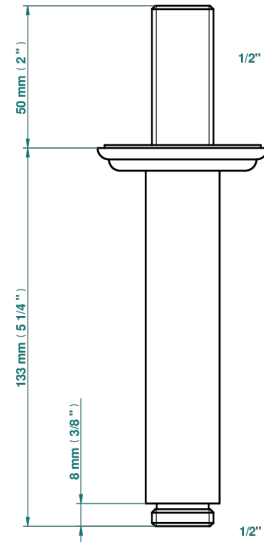

MANDARINE CRISTAL CLARO

U1D-82V

Brazo de ducha vertical 1/2"

THG[®]
PARIS

17501

24/03/2022

CARACTERÍSTICAS

- Mandarine cristal claro
- Brazo de ducha vertical 1/2"