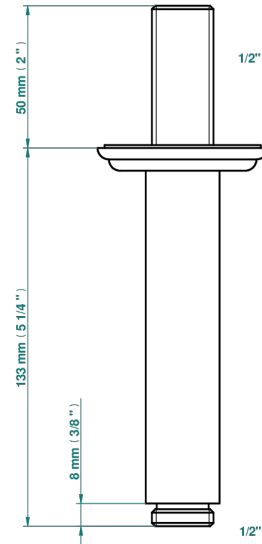

MANDARINE, KRISTALL KLAR

U1D-82V

Brausearm 1/2" zur Deckenmontage

THG[®]
PARIS

17501

24/03/2022

EIGENSCHAFTEN

- Mandarine, Kristall klar
- Brausearm 1/2" zur Deckenmontage

VERFÜGBARE OBERFLÄCHEN

Altnickel - H28
Blassgold - F30
Blassgold matt unlackiert - F31
Bronze hell - D01
Chrom - A02
Chrom / gold - G02

Chrom matt - C02
Gold - F01
Gold matt - F07
Kupfer altrot matt lackiert - H07
Mattschwarz keramik - D30
Nickel matt - C01