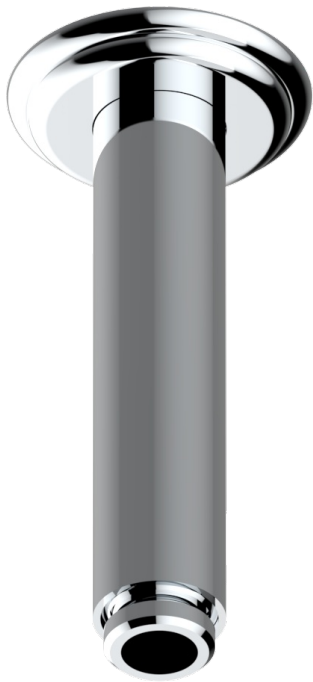

MANDARINE METAL

U1A-82V

Brazo de ducha vertical 1/2"

THG[®]
PARIS

17501

24/03/2022

CARACTERÍSTICAS

- Mandarin Metal
- Brazo de ducha vertical 1/2"

ACABADOS DISPONIBLES

Bronce claro - D01
Cerámica negra mate - D30
Cobre viejo mate - H07
Cromo - A02
Cromo / dorado - G02
Cromo mate - C02

Dorado - F01
Dorado mate - F07
Dorado pálido - F30
Dorado pálido mate (sin barniz) - F31
Níquel - B01
Níquel mate - C01

Níquel viejo - H28
Pvd blush - H62
Pvd blush mate - H60
Pvd color latón - H49
Pvd color latón mate - H50
Pvd color níquel - H55

Pvd color níquel mate - H56
Pvd color oro - H52
Pvd color oro mate - H53
Pvd grafito - H64
Pvd grafito mate - H65
Pvd marrón bronce - F33