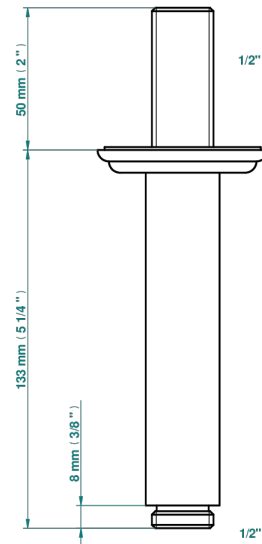

MANDARINE METAL

U1A-82V

Brazo de ducha vertical 1/2"

THG[®]
PARIS

17501

24/03/2022

CARACTERÍSTICAS

- Mandarin Metal
- Brazo de ducha vertical 1/2"