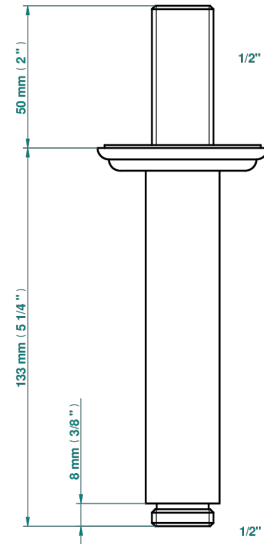

JAIPUR ONYX NOIR

A9C-82V

Bras vertical pour pomme de douche 1/2"

THG[®]
PARIS

17501

24/03/2022

CARACTÉRISTIQUES

- Adapté à tout type de pomme de Ø200 à 400 mm
- Alimentation 1/2"