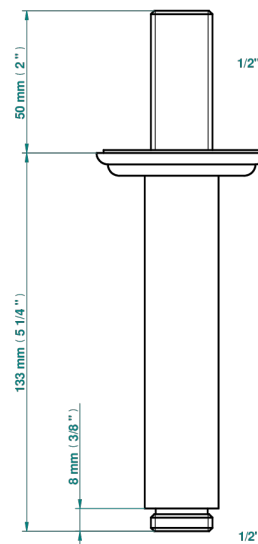

JAIPUR ONICE NEGRO

A9C-82V

Brazo de ducha vertical 1/2"

THG[®]
PARIS

17501

24/03/2022

CARACTERÍSTICAS

- Jaipur Onice Negro
- Brazo de ducha vertical 1/2"