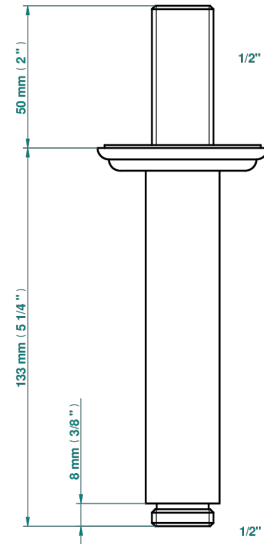

JAIPUR CRISTAL SATINE

A9B-82V

Bras vertical pour pomme de douche 1/2"

THG[®]
PARIS

17501

24/03/2022

CARACTÉRISTIQUES

- Adapté à tout type de pomme de Ø200 à 400 mm
- Alimentation 1/2"