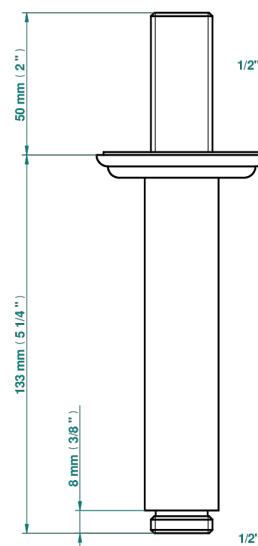

# JAIPUR CRISTAL SATINADO

A9B-82V

Brazo de ducha vertical 1/2"

THG<sup>®</sup>  
PARIS

17501

24/03/2022

## CARACTERÍSTICAS

- Jaipur Cristal Satinado
- Brazo de ducha vertical 1/2"