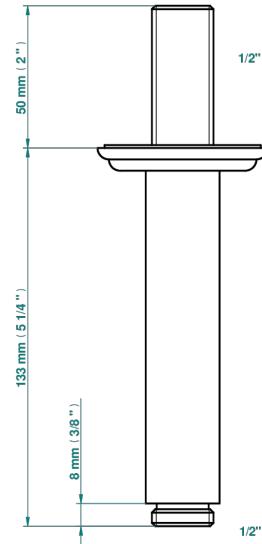

JAIPUR, KRISTALL SATINIERT

A9B-82V

Brausearm 1/2" zur Deckenmontage

THG[®]
PARIS

17501

24/03/2022

EIGENSCHAFTEN

- Jaipur, Kristall satiniert
- Brausearm 1/2" zur Deckenmontage

VERFÜGBARE OBERFLÄCHEN

Altnickel - H28
Blassgold - F30
Blassgold matt unlackiert - F31
Bronze hell - D01
Chrom - A02
Chrom / gold - G02

Chrom matt - C02
Gold - F01
Gold matt - F07
Kupfer altrot matt lackiert - H07
Mattschwarz keramik - D30
Nickel matt - C01