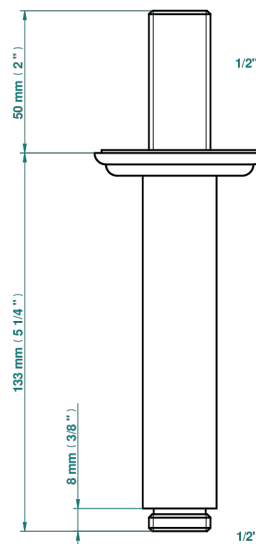

VOGUE LAPIS LAZULI

A8S-82V

Brazo de ducha vertical 1/2"

THG[®]
PARIS

17501

24/03/2022

CARACTERÍSTICAS

- Vogue Lapis Lazuli
- Brazo de ducha vertical 1/2"