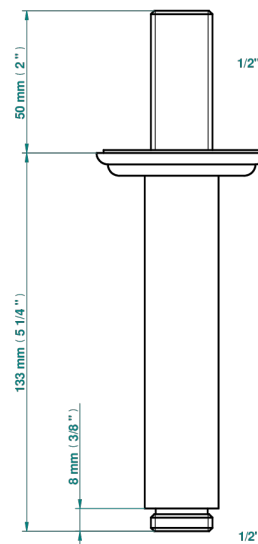

VOGUE OJO DE TIGRE

A8R-82V

Brazo de ducha vertical 1/2"

THG[®]
PARIS

17501

24/03/2022

CARACTERÍSTICAS

- Vogue Ojo de Tigre
- Brazo de ducha vertical 1/2"