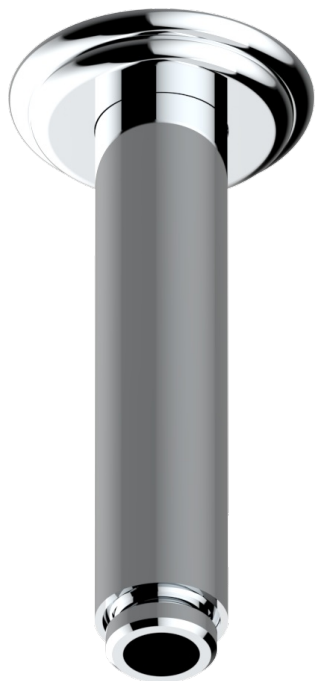

VOGUE OJO DE TIGRE

A8R-82V

Brazo de ducha vertical 1/2"

THG[®]
PARIS

17501

24/03/2022

CARACTERÍSTICAS

- Vogue Ojo de Tigre
- Brazo de ducha vertical 1/2"

ACABADOS DISPONIBLES

Bronce claro - D01
Cerámica negra mate - D30
Cobre viejo mate - H07
Cromo - A02
Cromo / dorado - G02
Cromo mate - C02

Dorado - F01
Dorado mate - F07
Dorado pálido - F30
Dorado pálido mate (sin barniz) - F31
Níquel - B01
Níquel mate - C01

Níquel viejo - H28
Pvd blush - H62
Pvd blush mate - H60
Pvd color latón - H49
Pvd color latón mate - H50
Pvd color níquel - H55

Pvd color níquel mate - H56
Pvd color oro - H52
Pvd color oro mate - H53
Pvd grafito - H64
Pvd grafito mate - H65
Pvd marrón bronce - F33