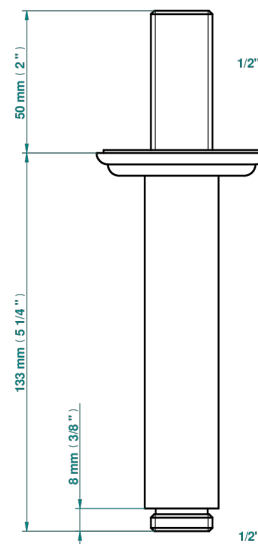

VOGUE ONICE NEGRO

A8P-82V

Brazo de ducha vertical 1/2"

THG[®]
PARIS

17501

24/03/2022

CARACTERÍSTICAS

- Vogue Onice negro
- Brazo de ducha vertical 1/2"