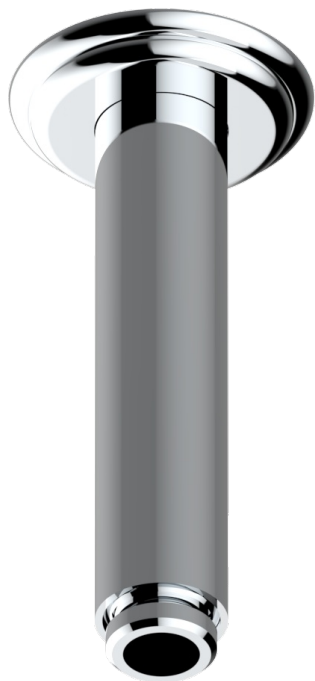

VOGUE ONICE NEGRO

A8P-82V

Brazo de ducha vertical 1/2"

THG[®]
PARIS

17501

24/03/2022

CARACTERÍSTICAS

- Vogue Onice negro
- Brazo de ducha vertical 1/2"

ACABADOS DISPONIBLES

Bronce claro - D01
Cerámica negra mate - D30
Cobre viejo mate - H07
Cromo - A02
Cromo / dorado - G02
Cromo mate - C02

Dorado - F01
Dorado mate - F07
Dorado pálido - F30
Dorado pálido mate (sin barniz) - F31
Níquel - B01
Níquel mate - C01

Níquel viejo - H28
Pvd blush - H62
Pvd blush mate - H60
Pvd color latón - H49
Pvd color latón mate - H50
Pvd color níquel - H55

Pvd color níquel mate - H56
Pvd color oro - H52
Pvd color oro mate - H53
Pvd grafito - H64
Pvd grafito mate - H65
Pvd marrón bronce - F33