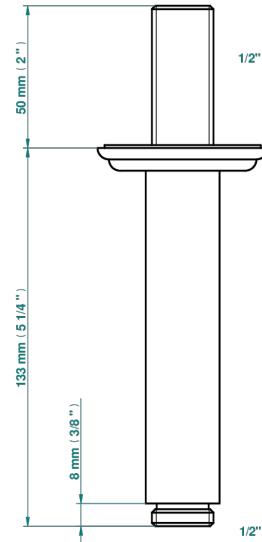

VOGUE, JASPIS ROT

A8N-82V

Brausearm 1/2" zur Deckenmontage

THG[®]
PARIS

17501

24/03/2022

EIGENSCHAFTEN

- Vogue, Jaspis rot
- Brausearm 1/2" zur Deckenmontage

VERFÜGBARE OBERFLÄCHEN

Altnickel - H28
Blassgold - F30
Blassgold matt unlackiert - F31
Bronze hell - D01
Chrom - A02
Chrom / gold - G02

Chrom matt - C02
Gold - F01
Gold matt - F07
Kupfer altrot matt lackiert - H07
Mattschwarz keramik - D30
Nickel matt - C01