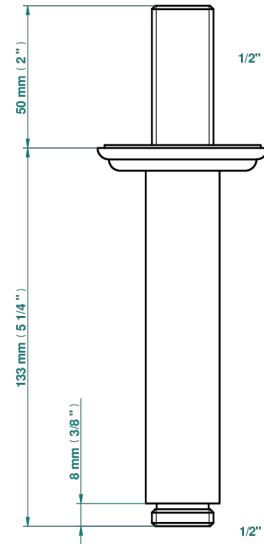

MARQUISE BLANC DECOR PLATINE

A7G-82V

Bras vertical pour pomme de douche 1/2"

THG[®]
PARIS

17501

24/03/2022

CARACTÉRISTIQUES

- Adapté à tout type de pomme de Ø200 à 400 mm
- Alimentation 1/2"