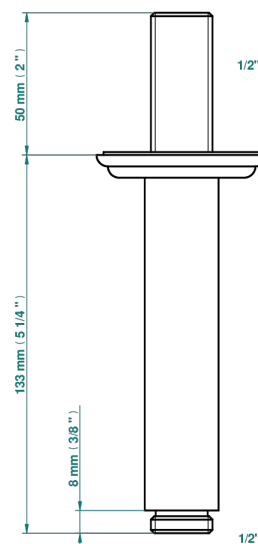

ITHAQUE, DEKOR PLATIN

A7B-82V

Brausearm 1/2" zur Deckenmontage

THG[®]
PARIS

17501

24/03/2022

EIGENSCHAFTEN

- Ithaque, Dekor Platin
- Brausearm 1/2" zur Deckenmontage

VERFÜGBARE OBERFLÄCHEN

Altnickel - H28
Blassgold - F30
Blassgold matt unlackiert - F31
Bronze hell - D01
Chrom - A02
Chrom / gold - G02

Chrom matt - C02
Gold - F01
Gold matt - F07
Kupfer altrot matt lackiert - H07
Mattschwarz keramik - D30
Nickel matt - C01