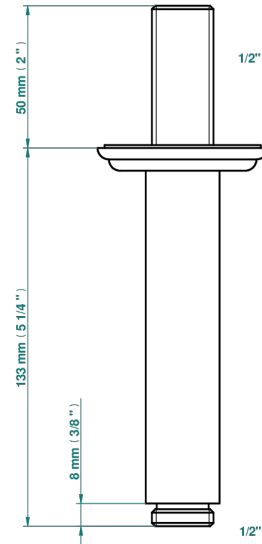

ITHAQUE, DEKOR GOLD

A7A-82V

Brausearm 1/2" zur Deckenmontage

THG[®]
PARIS

17501

24/03/2022

EIGENSCHAFTEN

- Ithaque, Dekor Gold
- Brausearm 1/2" zur Deckenmontage

VERFÜGBARE OBERFLÄCHEN

Altnickel - H28
Blassgold - F30
Blassgold matt unlackiert - F31
Bronze hell - D01
Chrom - A02
Chrom / gold - G02

Chrom matt - C02
Gold - F01
Gold matt - F07
Kupfer altrot matt lackiert - H07
Mattschwarz keramik - D30
Nickel matt - C01