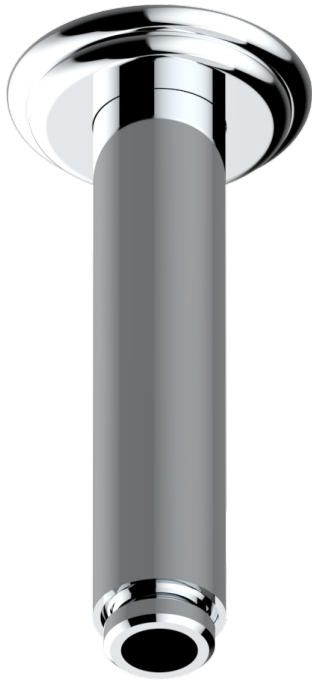

ITHAQUE, DEKOR GOLD

A7A-82V

Brausearm 1/2" zur Deckenmontage

THG[®]
PARIS

17501

24/03/2022

EIGENSCHAFTEN

- Ithaque, Dekor Gold
- Brausearm 1/2" zur Deckenmontage

VERFÜGBARE OBERFLÄCHEN

Altnickel - H28
Blassgold - F30
Blassgold matt unlackiert - F31
Bronze hell - D01
Chrom - A02
Chrom / gold - G02

Chrom matt - C02
Gold - F01
Gold matt - F07
Kupfer altrot matt lackiert - H07
Mattschwarz keramik - D30
Nickel matt - C01

Pvd blush - H62
Pvd blush matt - H60
Pvd bronze braun - F33
Pvd bronze braun matt - F34
Pvd gold - H52
Pvd gold matt - H53

Pvd graphite - H64
Pvd graphite matt - H65
Pvd messing - H49
Pvd messing matt - H50
Pvd nickel - H55
Pvd nickel matt - H56

Pvd umber - H66
Pvd umber matt - H67
Silbernichel - B01