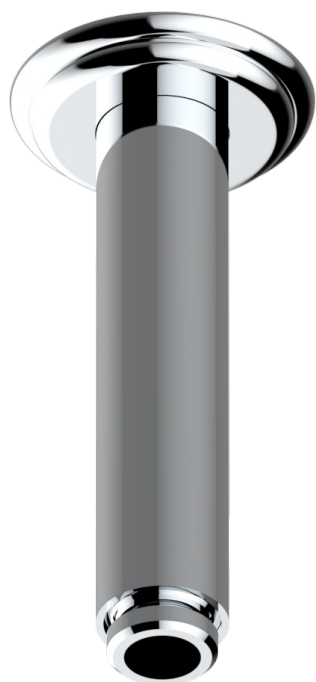

PANTHERE CRISTAL NEGRO

A2K-82V

Brazo de ducha vertical 1/2"

THG[®]
PARIS

17501

24/03/2022

CARACTERÍSTICAS

- Panthère cristal negro
- Brazo de ducha vertical 1/2"

ACABADOS DISPONIBLES

Bronce claro - D01
Cerámica negra mate - D30
Cobre viejo mate - H07
Cromo - A02
Cromo / dorado - G02
Cromo mate - C02

Dorado - F01
Dorado mate - F07
Dorado pálido - F30
Dorado pálido mate (sin barniz) - F31
Níquel - B01
Níquel mate - C01

Níquel viejo - H28
Pvd blush - H62
Pvd blush mate - H60
Pvd color latón - H49
Pvd color latón mate - H50
Pvd color níquel - H55

Pvd color níquel mate - H56
Pvd color oro - H52
Pvd color oro mate - H53
Pvd grafito - H64
Pvd grafito mate - H65
Pvd marrón bronce - F33