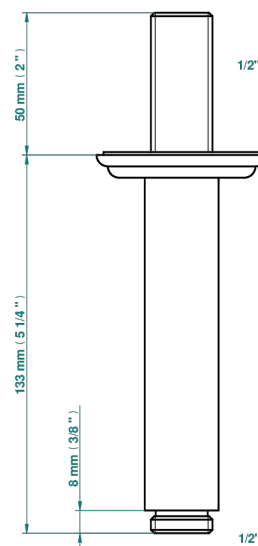

PANTHERE CRISTAL NEGRO

A2K-82V

Brazo de ducha vertical 1/2"

THG[®]
PARIS

17501

24/03/2022

CARACTERÍSTICAS

- Panthère cristal negro
- Brazo de ducha vertical 1/2"