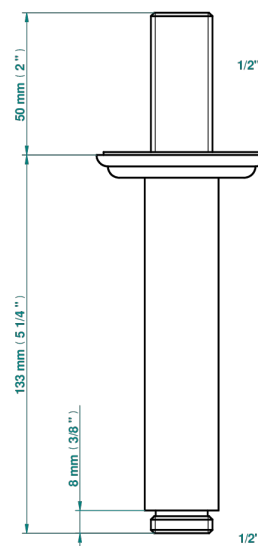

PANTHERE CRISTAL CLAIR

A2H-82V

Bras vertical pour pomme de douche 1/2"

THG[®]
PARIS

17501

24/03/2022

CARACTÉRISTIQUES

- Adapté à tout type de pomme de Ø200 à 400 mm
- Alimentation 1/2"