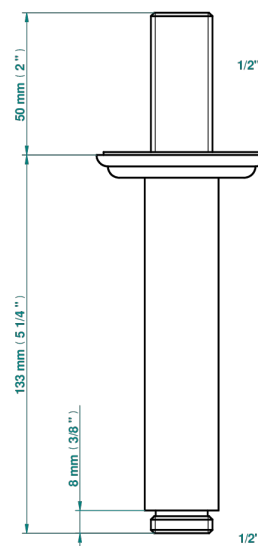

PANTHERE CRISTAL CLARO

A2H-82V

Brazo de ducha vertical 1/2"

THG[®]
PARIS

17501

24/03/2022

CARACTERÍSTICAS

- Panthère cristal claro
- Brazo de ducha vertical 1/2"