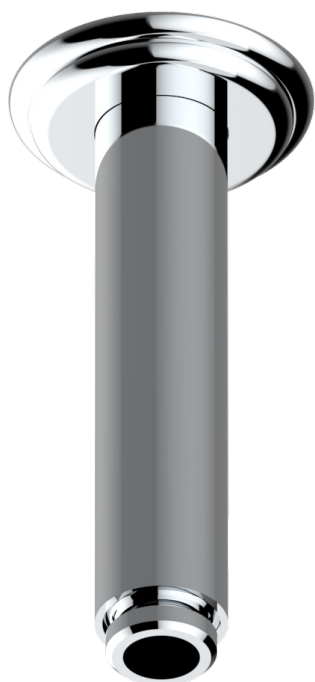

PANTHERE CRISTAL CLARO

A2H-82V

Brazo de ducha vertical 1/2"

THG[®]
PARIS

17501

24/03/2022

CARACTERÍSTICAS

- Panthère cristal claro
- Brazo de ducha vertical 1/2"

ACABADOS DISPONIBLES

Bronce claro - D01
Cerámica negra mate - D30
Cobre viejo mate - H07
Cromo - A02
Cromo / dorado - G02
Cromo mate - C02

Dorado - F01
Dorado mate - F07
Dorado pálido - F30
Dorado pálido mate (sin barniz) - F31
Níquel - B01
Níquel mate - C01

Níquel viejo - H28
Pvd blush - H62
Pvd blush mate - H60
Pvd color latón - H49
Pvd color latón mate - H50
Pvd color níquel - H55

Pvd color níquel mate - H56
Pvd color oro - H52
Pvd color oro mate - H53
Pvd grafito - H64
Pvd grafito mate - H65
Pvd marrón bronce - F33