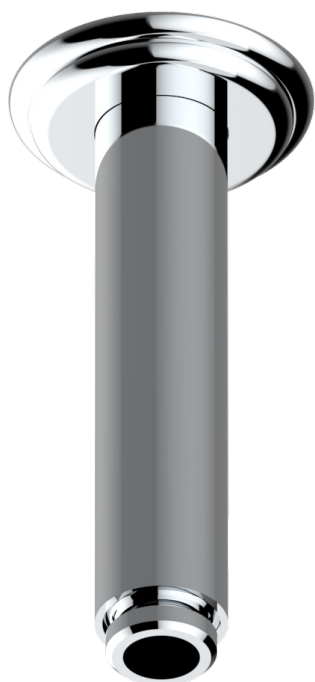

PANTHERE, KRISTALL KLAR

A2H-82V

Brausearm 1/2" zur Deckenmontage

THG[®]
PARIS

17501

24/03/2022

EIGENSCHAFTEN

- Panthère, Kristall klar
- Brausearm 1/2" zur Deckenmontage

VERFÜGBARE OBERFLÄCHEN

Altnickel - H28
Blassgold - F30
Blassgold matt unlackiert - F31
Bronze hell - D01
Chrom - A02
Chrom / gold - G02

Chrom matt - C02
Gold - F01
Gold matt - F07
Kupfer altrot matt lackiert - H07
Mattschwarz keramik - D30
Nickel matt - C01

Pvd umber - H66
Pvd umber matt - H67
Silbernichel - B01