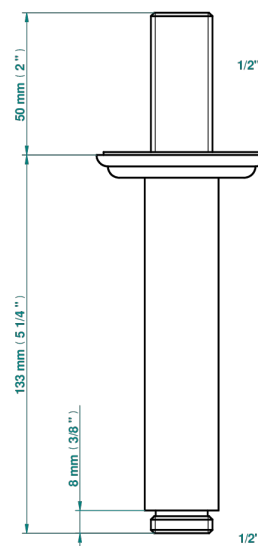

PANTHERE, KRISTALL KLAR

A2H-82V

Brausearm 1/2" zur Deckenmontage

THG[®]
PARIS

17501

24/03/2022

EIGENSCHAFTEN

- Panthère, Kristall klar
- Brausearm 1/2" zur Deckenmontage

VERFÜGBARE OBERFLÄCHEN

Altnickel - H28
Blassgold - F30
Blassgold matt unlackiert - F31
Bronze hell - D01
Chrom - A02
Chrom / gold - G02

Chrom matt - C02
Gold - F01
Gold matt - F07
Kupfer altrot matt lackiert - H07
Mattschwarz keramik - D30
Nickel matt - C01