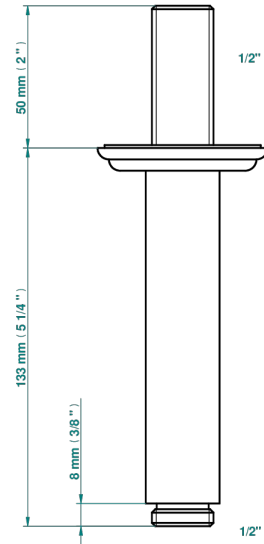

CHEVERNY, JASPIS ROT

A1U-82V

Brausearm 1/2" zur Deckenmontage

THG[®]
PARIS

17501

24/03/2022

EIGENSCHAFTEN

- Cheverny, Jaspis rot
- Brausearm 1/2" zur Deckenmontage

VERFÜGBARE OBERFLÄCHEN

Altnickel - H28
Blassgold - F30
Blassgold matt unlackiert - F31
Chrom - A02
Chrom / gold - G02
Chrom matt - C02

Gold - F01
Gold matt - F07
Mattschwarz keramik - D30
Nickel matt - C01
Pvd blush - H62
Pvd blush matt - H60