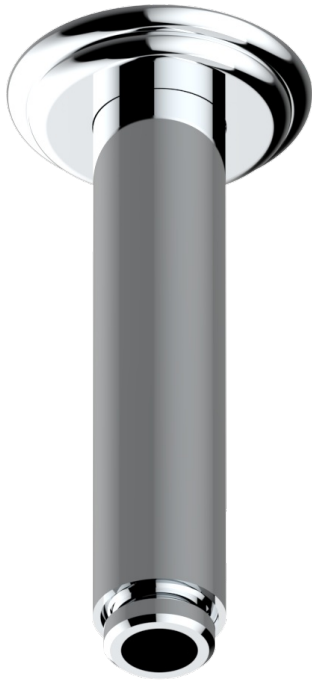

# AMBOISE ONYX NOIR

A1M-82V

Bras vertical pour pomme de douche 1/2"

THG<sup>®</sup>  
PARIS

17501

24/03/2022

## CARACTÉRISTIQUES

- Adapté à tout type de pomme de Ø200 à 400 mm
- Alimentation 1/2"

## FINITIONS DISPONIBLES

Chromé - A02  
Chromé / doré - G02  
Chromé mat - C02  
Doré brillant - F01  
Doré mat - F07  
Nickel brillant - B01

Nickel mat - C01  
Noir mat céramique - D30  
Or pâle - F30  
Or pâle mat - F31  
Pvd blush - H62  
Pvd blush mat - H60

Vieux nickel - H28