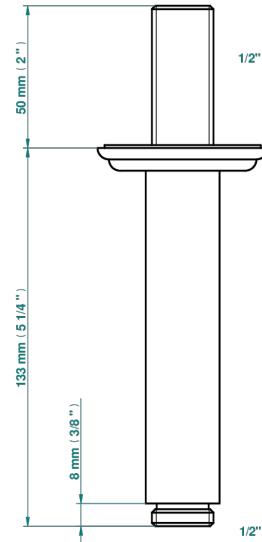

# AMBOISE ONYX NOIR

A1M-82V

Bras vertical pour pomme de douche 1/2"

THG<sup>®</sup>  
PARIS

17501

24/03/2022

## CARACTÉRISTIQUES

- Adapté à tout type de pomme de Ø200 à 400 mm
- Alimentation 1/2"

Vieux nickel - H28