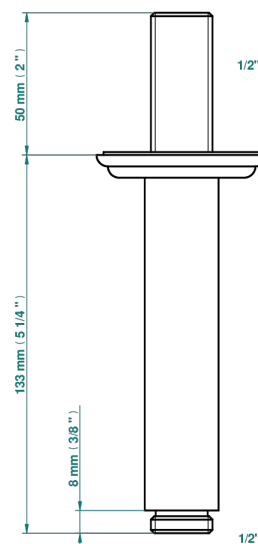

# AMBOISE ONICE NEGRO

A1M-82V

Brazo de ducha vertical 1/2"

THG<sup>®</sup>  
PARIS

17501

24/03/2022

## CARACTERÍSTICAS

- Amboise Onice Negro
- Brazo de ducha vertical 1/2"