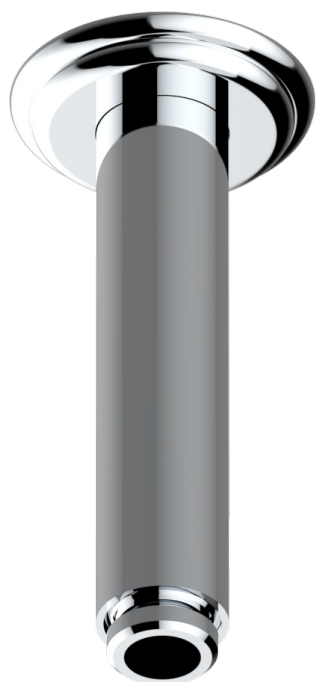

# AMBOISE ONICE NEGRO

A1M-82V

Brazo de ducha vertical 1/2"

THG<sup>®</sup>  
PARIS

17501

24/03/2022

## CARACTERÍSTICAS

- Amboise Onice Negro
- Brazo de ducha vertical 1/2"

## ACABADOS DISPONIBLES

Cerámica negra mate - D30  
Cromo - A02  
Cromo / dorado - G02  
Cromo mate - C02  
Dorado - F01  
Dorado mate - F07

Dorado pálido - F30  
Dorado pálido mate (sin barniz) - F31  
Níquel - B01  
Níquel mate - C01  
Níquel viejo - H28  
Pvd blush - H62