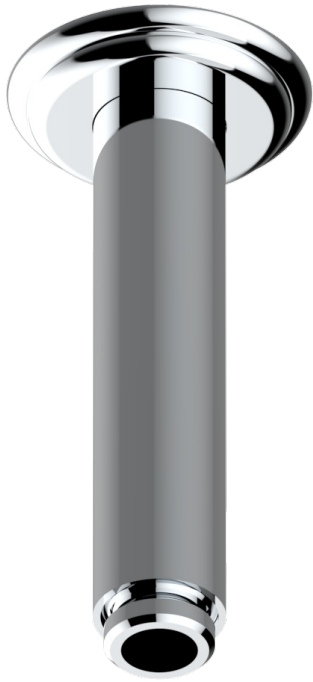

AMBOISE, ONYX SCHWARZ

A1M-82V

Brausearm 1/2" zur Deckenmontage

THG[®]
PARIS

17501

24/03/2022

EIGENSCHAFTEN

- Amboise, Onyx schwarz
- Brausearm 1/2" zur Deckenmontage

VERFÜGBARE OBERFLÄCHEN

Altnickel - H28
Blassgold - F30
Blassgold matt unlackiert - F31
Chrom - A02
Chrom / gold - G02
Chrom matt - C02

Gold - F01
Gold matt - F07
Mattschwarz keramik - D30
Nickel matt - C01
Pvd blush - H62
Pvd blush matt - H60

Silberrnickel - B01