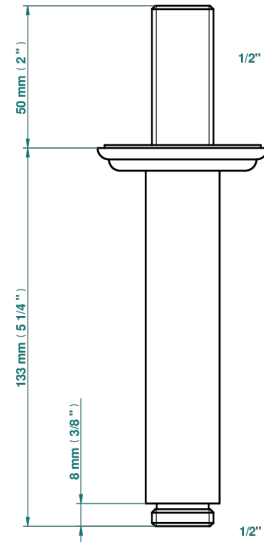

AMBOISE, ONYX SCHWARZ

A1M-82V

Brausearm 1/2" zur Deckenmontage

THG[®]
PARIS

17501

24/03/2022

EIGENSCHAFTEN

- Amboise, Onyx schwarz
- Brausearm 1/2" zur Deckenmontage

VERFÜGBARE OBERFLÄCHEN

Altnickel - H28
Blassgold - F30
Blassgold matt unlackiert - F31
Chrom - A02
Chrom / gold - G02
Chrom matt - C02

Gold - F01
Gold matt - F07
Mattschwarz keramik - D30
Nickel matt - C01
Pvd blush - H62
Pvd blush matt - H60