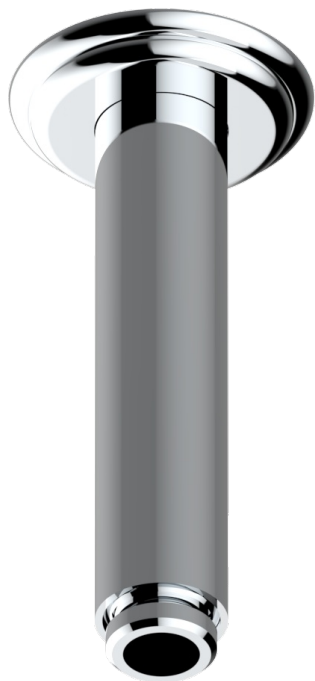

AMBOISE LAPIS LAZULI

A1K-82V

Braza de ducha vertical 1/2"

THG[®]
PARIS

17501

24/03/2022

CARACTERÍSTICAS

- Amboise Lapis Lazuli
- Braza de ducha vertical 1/2"

ACABADOS DISPONIBLES

Cerámica negra mate - D30
Cromo - A02
Cromo / dorado - G02
Cromo mate - C02
Dorado - F01
Dorado mate - F07

Dorado pálido - F30
Dorado pálido mate (sin barniz) - F31
Níquel - B01
Níquel mate - C01
Níquel viejo - H28
Pvd blush - H62

Pvd blush mate - H60
Pvd color latón - H49
Pvd color latón mate - H50
Pvd color níquel - H55
Pvd color níquel mate - H56
Pvd color oro - H52

Pvd color oro mate - H53
Pvd grafito - H64
Pvd grafito mate - H65
Pvd marrón bronce - F33
Pvd marrón bronce mate - F34
Pvd umber - H66

Pvd umber mate - H67