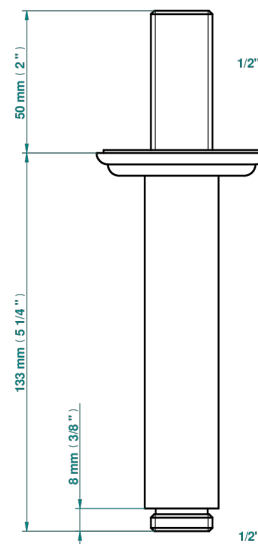

AMBOISE LAPIS LAZULI

A1K-82V

Braza de ducha vertical 1/2"

THG[®]
PARIS

17501

24/03/2022

CARACTERÍSTICAS

- Amboise Lapis Lazuli
- Braza de ducha vertical 1/2"