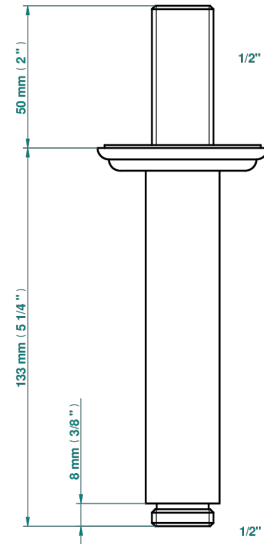

# AMBOISE MALACHITE

A1J-82V

Bras vertical pour pomme de douche 1/2"

THG<sup>®</sup>  
PARIS

17501

24/03/2022

## CARACTÉRISTIQUES

- Adapté à tout type de pomme de Ø200 à 400 mm
- Alimentation 1/2"

Vieux nickel - H28