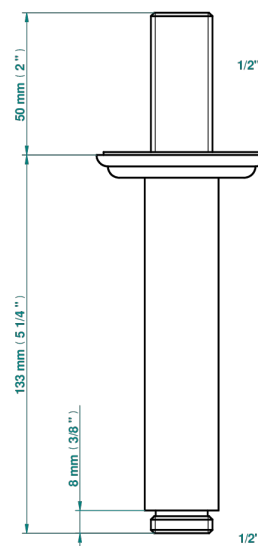

AMBOISE MALAQUITA

A1J-82V

Brazo de ducha vertical 1/2"

THG[®]
PARIS

17501

24/03/2022

CARACTERÍSTICAS

- Amboise Malaquita
- Brazo de ducha vertical 1/2"