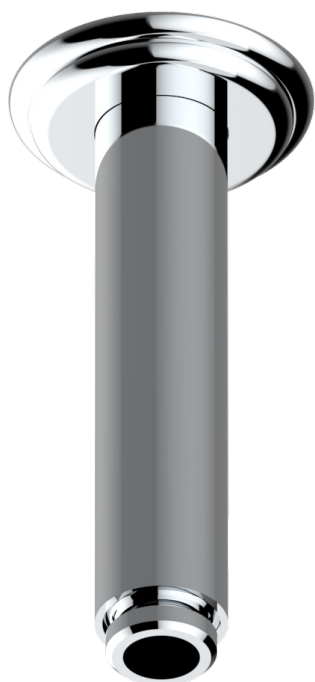

AMBOISE MALAQUITA

A1J-82V

Brazo de ducha vertical 1/2"

THG[®]
PARIS

17501

24/03/2022

CARACTERÍSTICAS

- Amboise Malaquita
- Brazo de ducha vertical 1/2"

ACABADOS DISPONIBLES

Cerámica negra mate - D30
Cromo - A02
Cromo / dorado - G02
Cromo mate - C02
Dorado - F01
Dorado mate - F07

Dorado pálido - F30
Dorado pálido mate (sin barniz) - F31
Níquel - B01
Níquel mate - C01
Níquel viejo - H28
Pvd blush - H62

Pvd blush mate - H60
Pvd color latón - H49
Pvd color latón mate - H50
Pvd color níquel - H55
Pvd color níquel mate - H56
Pvd color oro - H52

Pvd color oro mate - H53
Pvd grafito - H64
Pvd grafito mate - H65
Pvd marrón bronce - F33
Pvd marrón bronce mate - F34
Pvd umber - H66

Pvd umber mate - H67