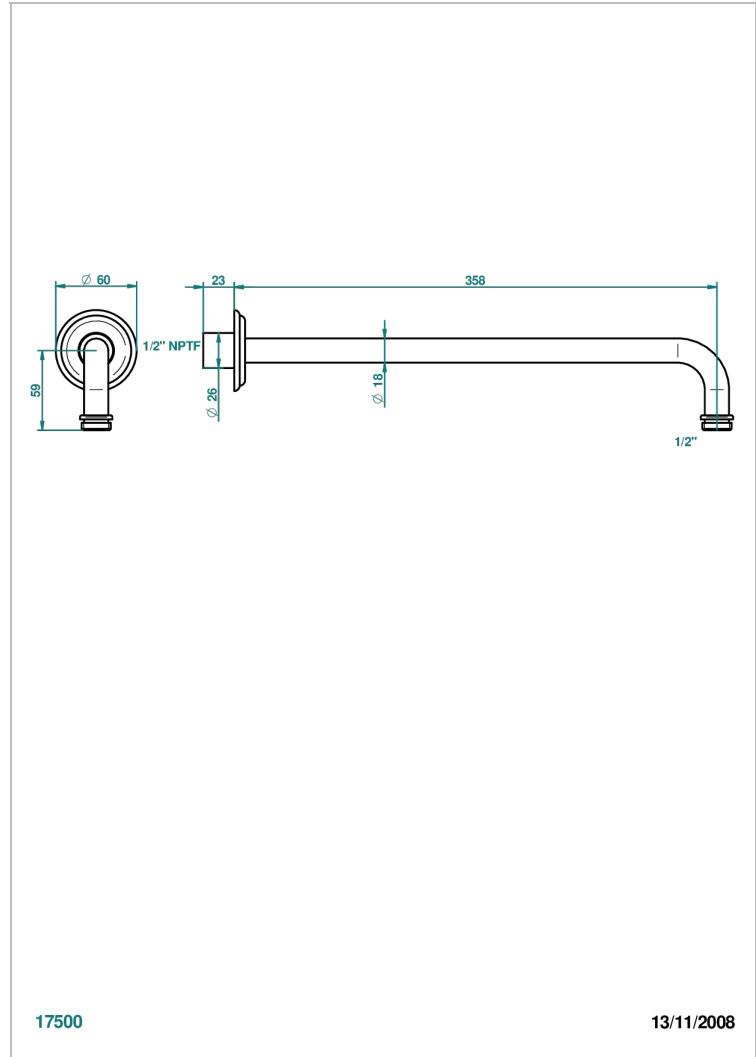

# TROCADERO LAPIS LAZULI

U7B-84BC/US

Horizontal shower arm, 90° 14" long

17500

13/11/2008

## CHARACTERISTIC

- Trocadéro Lapis Lazuli
- Horizontal shower arm, 90° 14" long