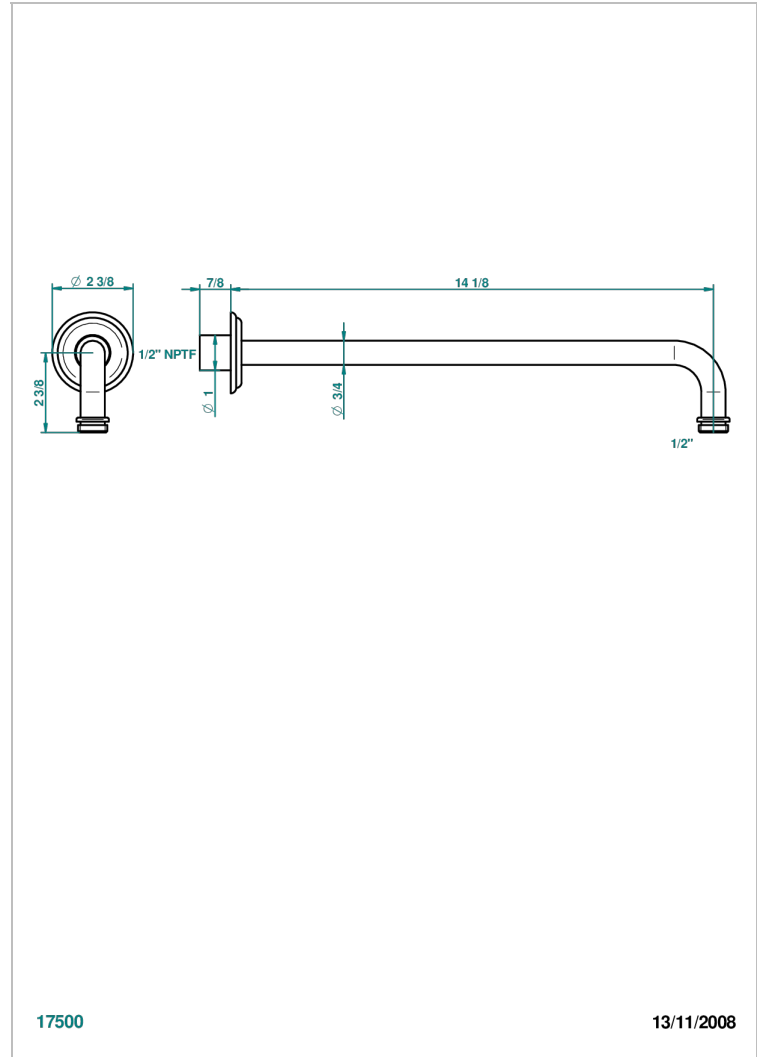

TROCADERO LAPIS LAZULI

U7B-84BC/US

Horizontal shower arm, 90° 14" long

17500

13/11/2008

CHARACTERISTIC

- Trocadéro Lapis Lazuli
- Horizontal shower arm, 90° 14" long

AVAILABLE FINITIONS

Umber PVD - H66