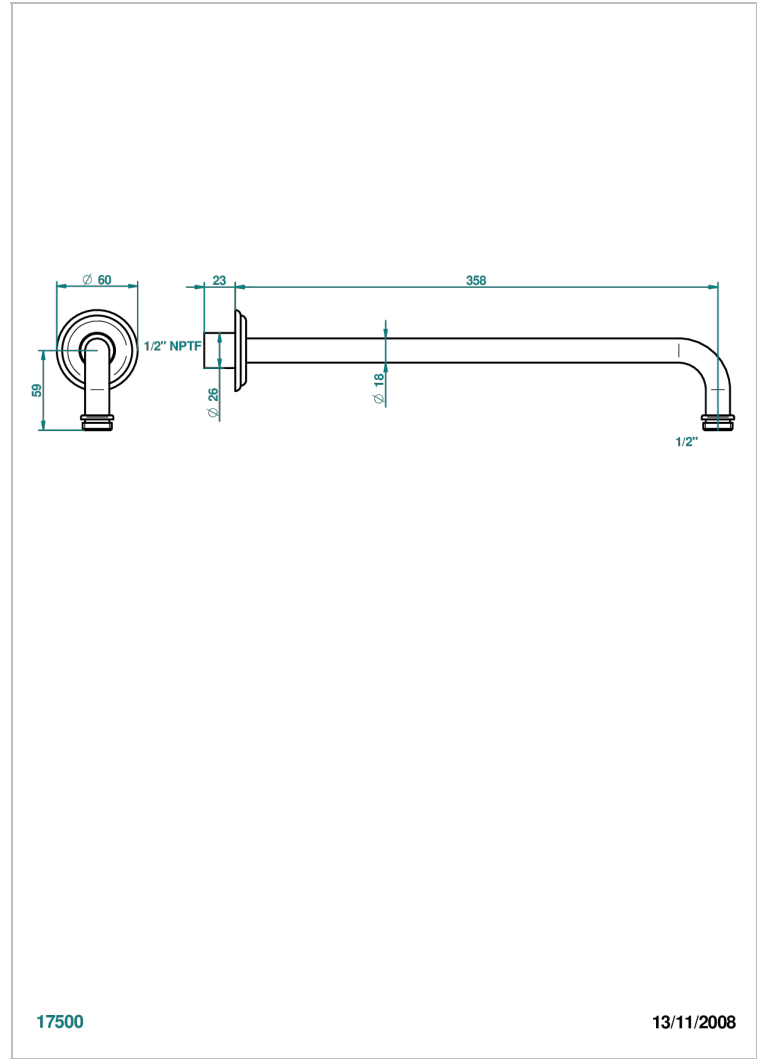

PETALE DE CRISTAL - CRISTAL NEGRO

U6D-84BC/US

Horizontal shower arm, 90° bend, 13 3/4" long

THG[®]
PARIS

CARACTERÍSTICAS

- Pétale de Cristal - cristal negro
- Horizontal shower arm, 90° bend, 13 3/4" long

ACABADOS DISPONIBLES

Bronce claro - D01
Cerámica negra mate - D30
Cobre viejo mate - H07
Cromo - A02
Cromo / dorado - G02
Cromo mate - C02

Dorado - F01
Dorado mate - F07
Dorado pálido - F30
Dorado pálido mate (sin barniz) - F31
Níquel - B01
Níquel mate - C01

Níquel viejo - H28
Pvd blush - H62
Pvd blush mate - H60
Pvd color latón - H49
Pvd color latón mate - H50
Pvd color níquel - H55

Pvd color níquel mate - H56
Pvd color oro - H52
Pvd color oro mate - H53
Pvd grafito - H64
Pvd grafito mate - H65
Pvd marrón bronce - F33

Pvd marrón bronce mate - F34
Pvd umber - H66
Pvd umber mate - H67

17500

13/11/2008