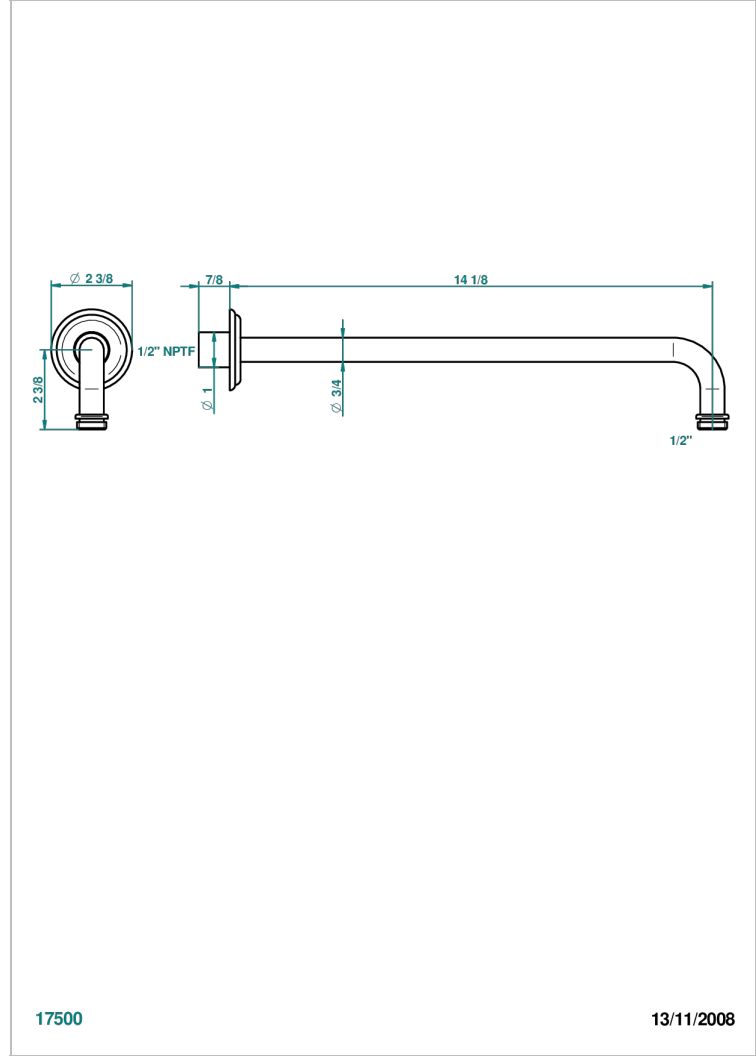

# PETALE DE CRISTAL - CRISTAL NEGRO

U6D-84BC/US

Horizontal shower arm, 90° bend, 13 3/4" long

THG<sup>®</sup>  
PARIS

17500

13/11/2008

## CARACTERÍSTICAS

- Pétale de Cristal - cristal negro
- Horizontal shower arm, 90° bend, 13 3/4" long