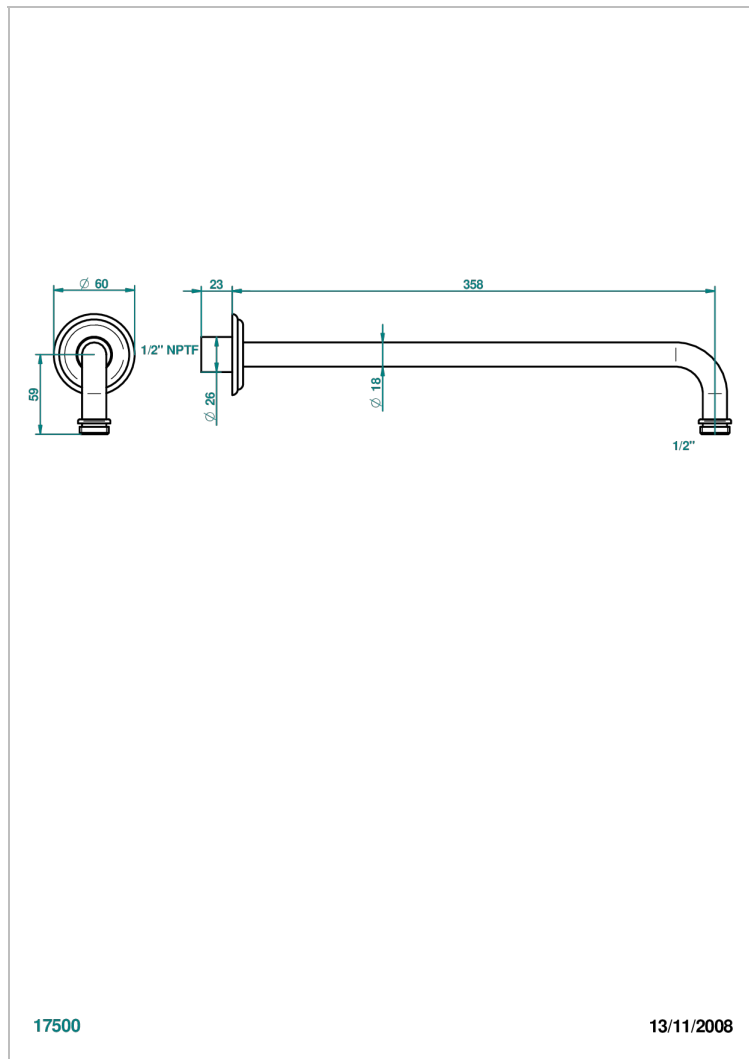

PETALE DE CRISTAL - RED CRYSTAL

U6C-84BC/US

Horizontal shower arm, 90° 14" long

THG[®]
PARIS

CHARACTERISTIC

- Pétale de Cristal - Red crystal
- Horizontal shower arm, 90° 14" long

AVAILABLE FINITIONS

Black ceram - D30