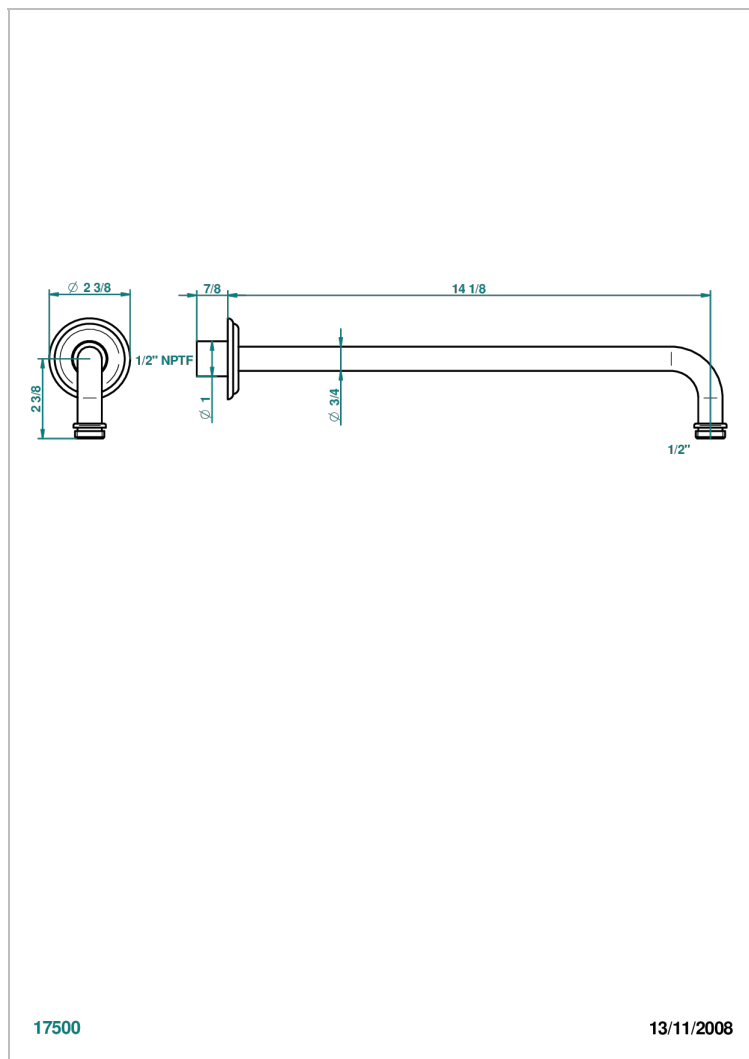

PETALE DE CRISTAL - RED CRYSTAL

U6C-84BC/US

Horizontal shower arm, 90° 14" long

THG[®]
PARIS

17500

13/11/2008

CHARACTERISTIC

- Pétale de Cristal - Red crystal
- Horizontal shower arm, 90° 14" long