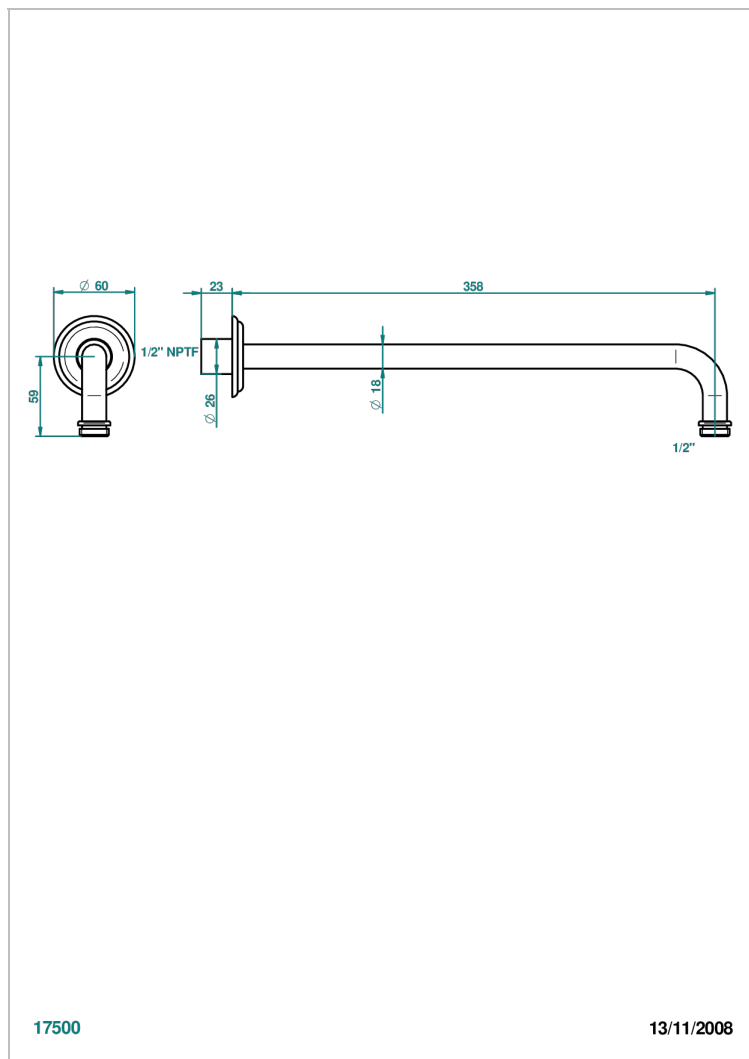

# PETALE DE CRISTAL BLEU

U6B-84BC/US

THG<sup>®</sup>  
PARIS

Bras pour pomme de douche lg 350 mm coudé à 90° 1/2" standard américain

17500

13/11/2008

## CARACTÉRISTIQUES

- Pétale de Cristal bleu
- Bras pour pomme de douche lg 350 mm coudé à 90° 1/2" standard américain