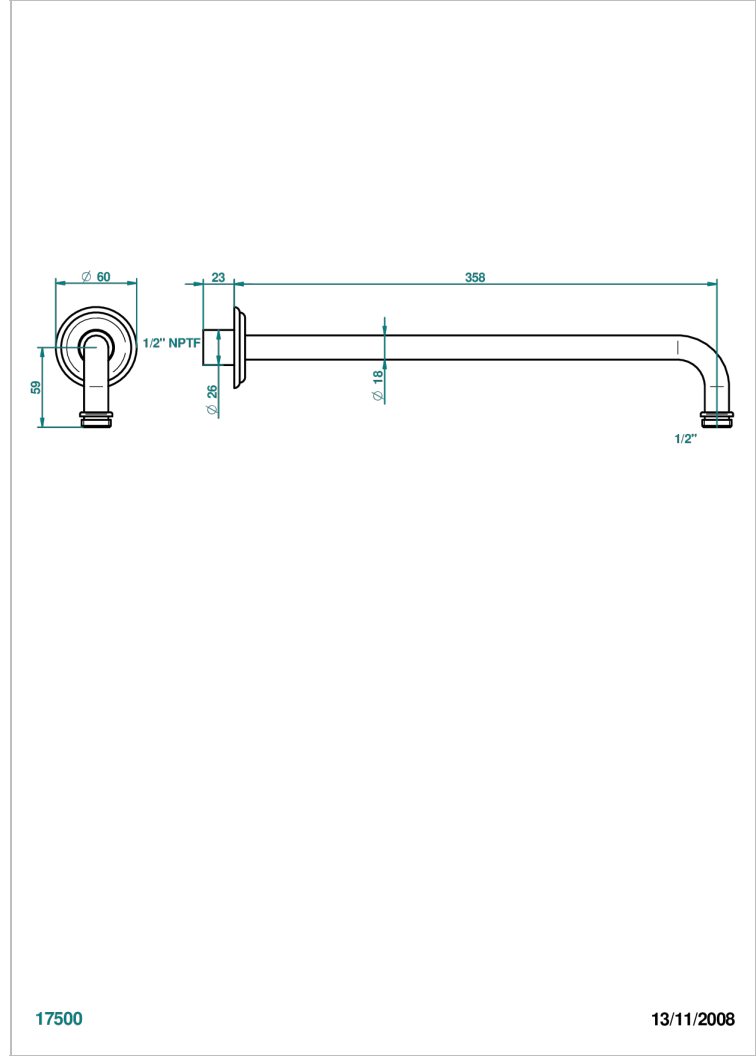

PETALE DE CRISTAL - AZUL CRISTAL

U6B-84BC/US

Horizontal shower arm, 90° bend, 13 3/4" long

THG[®]
PARIS

CARACTERÍSTICAS

- Pétale de Cristal - azul cristal
- Horizontal shower arm, 90° bend, 13 3/4" long

ACABADOS DISPONIBLES

Bronce claro - D01
Cerámica negra mate - D30
Cobre viejo mate - H07
Cromo - A02
Cromo / dorado - G02
Cromo mate - C02

Dorado - F01
Dorado mate - F07
Dorado pálido - F30
Dorado pálido mate (sin barniz) - F31
Níquel - B01
Níquel mate - C01