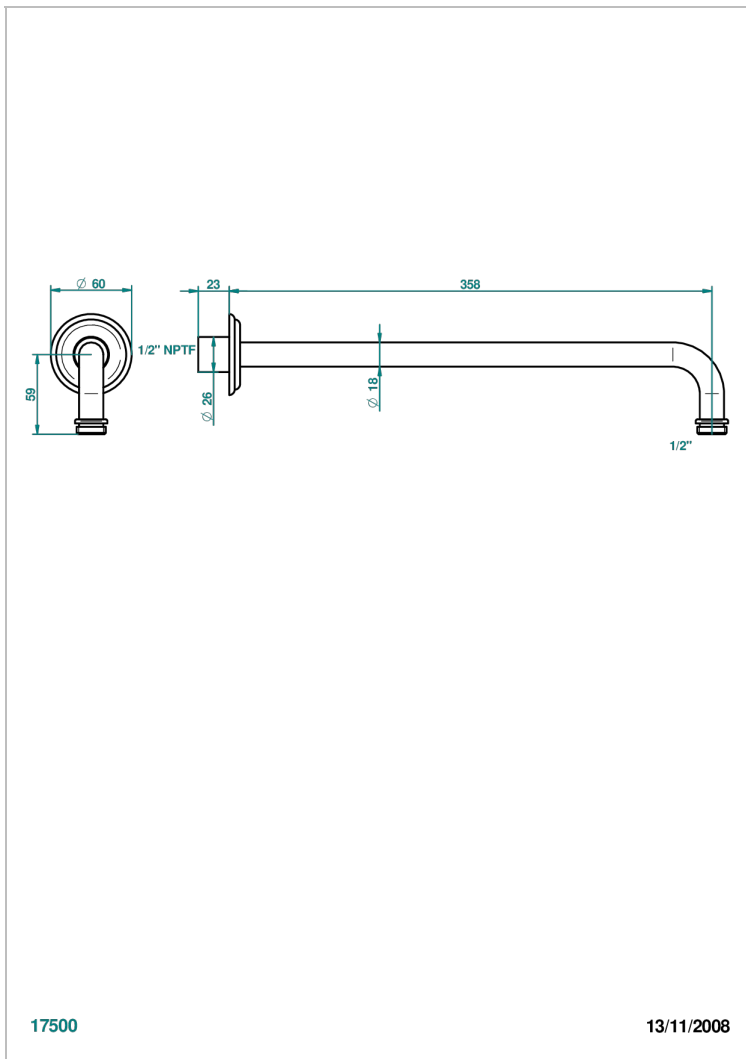

PETALE DE CRISTAL - BLUE CRYSTAL

U6B-84BC/US

Horizontal shower arm, 90° 14" long

THG[®]
PARIS

CHARACTERISTIC

- Pétale de Cristal - Blue crystal
- Horizontal shower arm, 90° 14" long

AVAILABLE FINITIONS

Black ceram - D30