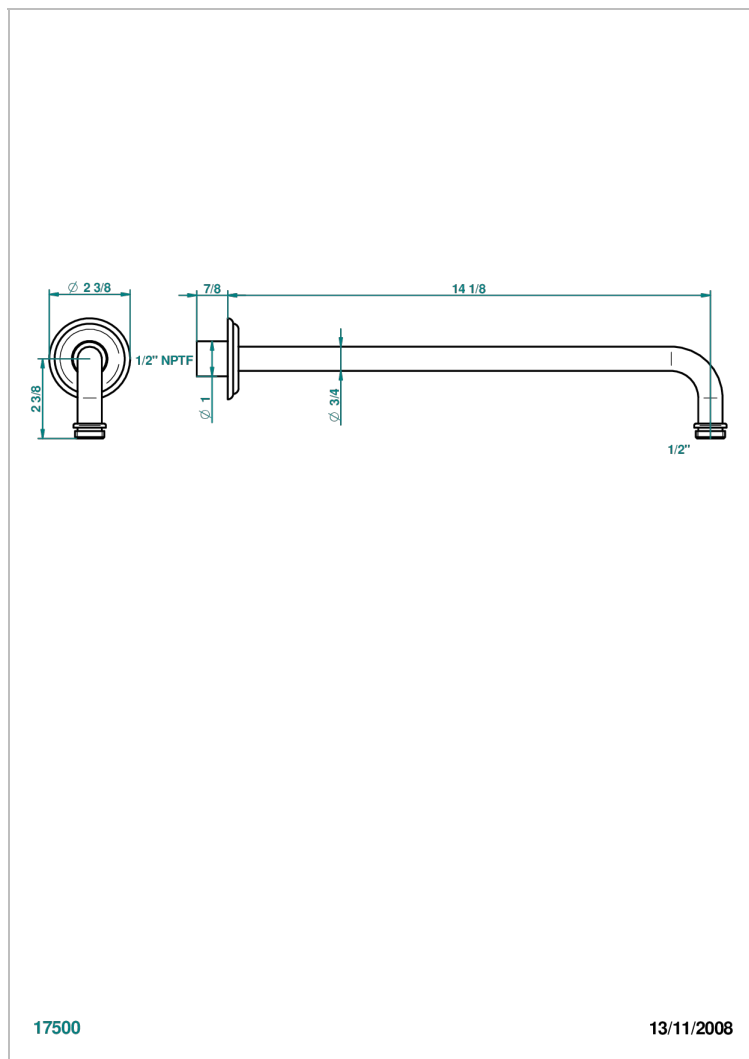

PETALE DE CRISTAL BLEU

U6B-84BC/US

THG[®]
PARIS

Bras pour pomme de douche lg 350 mm coudé à 90° 1/2" standard américain

17500

13/11/2008

CARACTÉRISTIQUES

- Pétale de Cristal bleu
- Bras pour pomme de douche lg 350 mm coudé à 90° 1/2" standard américain

FINITIONS DISPONIBLES

Bronze clair - D01
Chromé - A02
Chromé / doré - G02
Chromé mat - C02
Doré brillant - F01
Doré mat - F07

Nickel brillant - B01
Nickel mat - C01
Noir mat céramique - D30
Or pâle - F30
Or pâle mat - F31
Pvd blush - H62