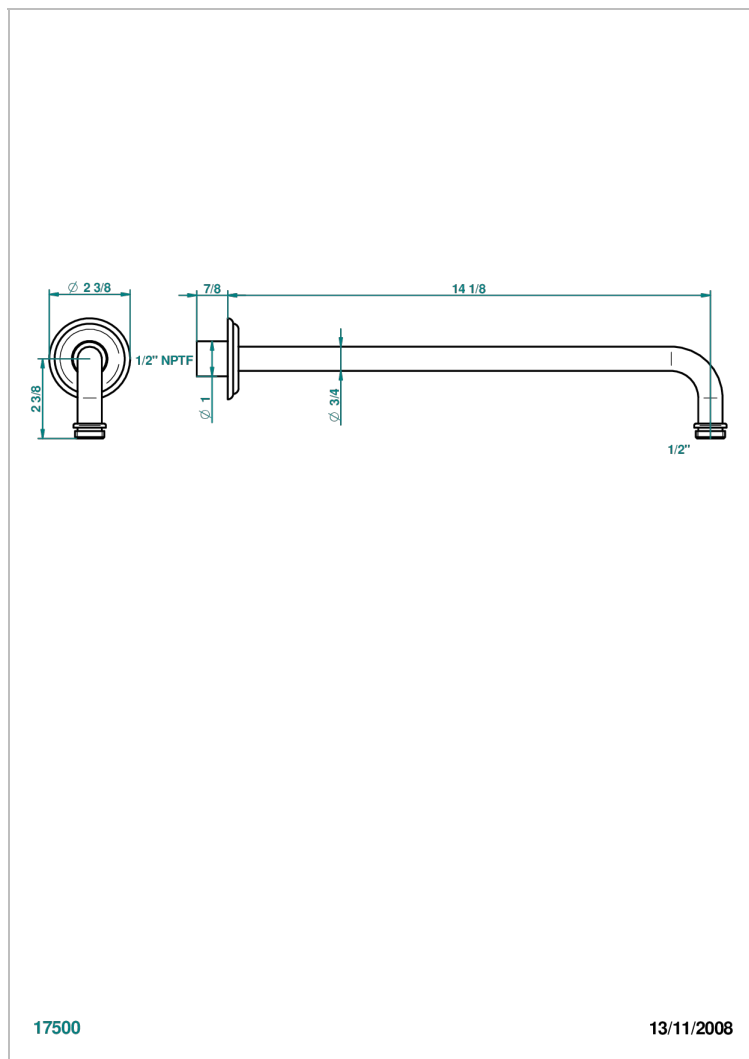

# PETALE DE CRISTAL - AZUL CRISTAL

U6B-84BC/US

Horizontal shower arm, 90° bend, 13 3/4" long

THG<sup>®</sup>  
PARIS

## CARACTERÍSTICAS

- Pétale de Cristal - azul cristal
- Horizontal shower arm, 90° bend, 13 3/4" long