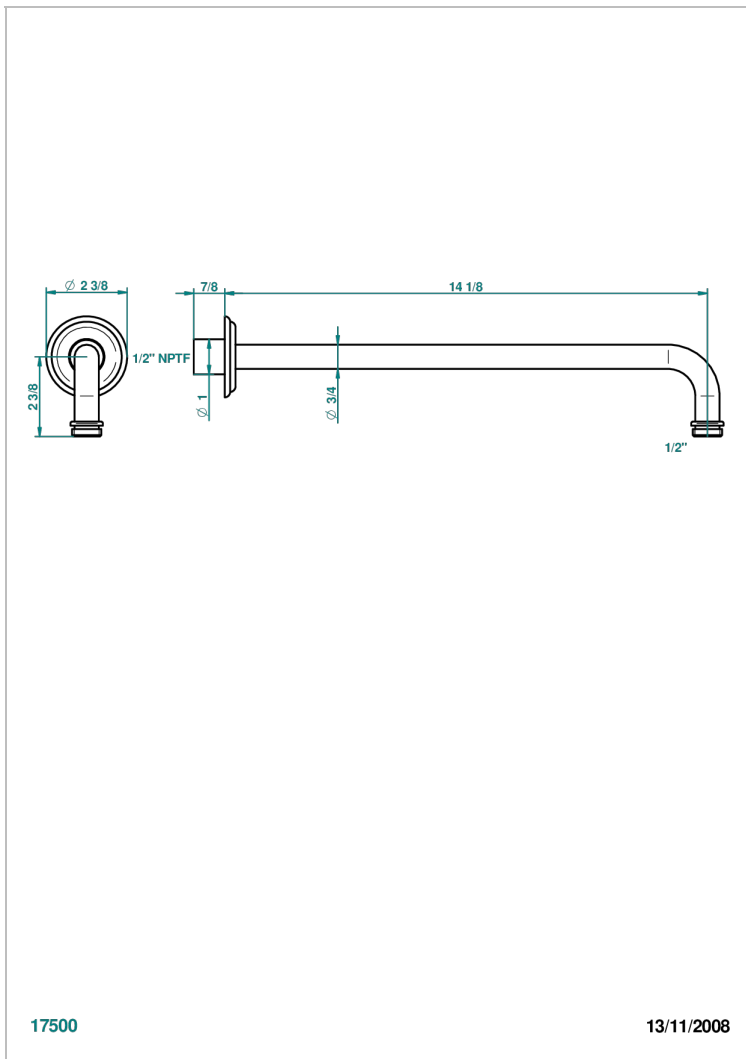

PETALE DE CRISTAL - BLUE CRYSTAL

U6B-84BC/US

Horizontal shower arm, 90° 14" long

THG[®]
PARIS

17500

13/11/2008

CHARACTERISTIC

- Pétale de Cristal - Blue crystal
- Horizontal shower arm, 90° 14" long