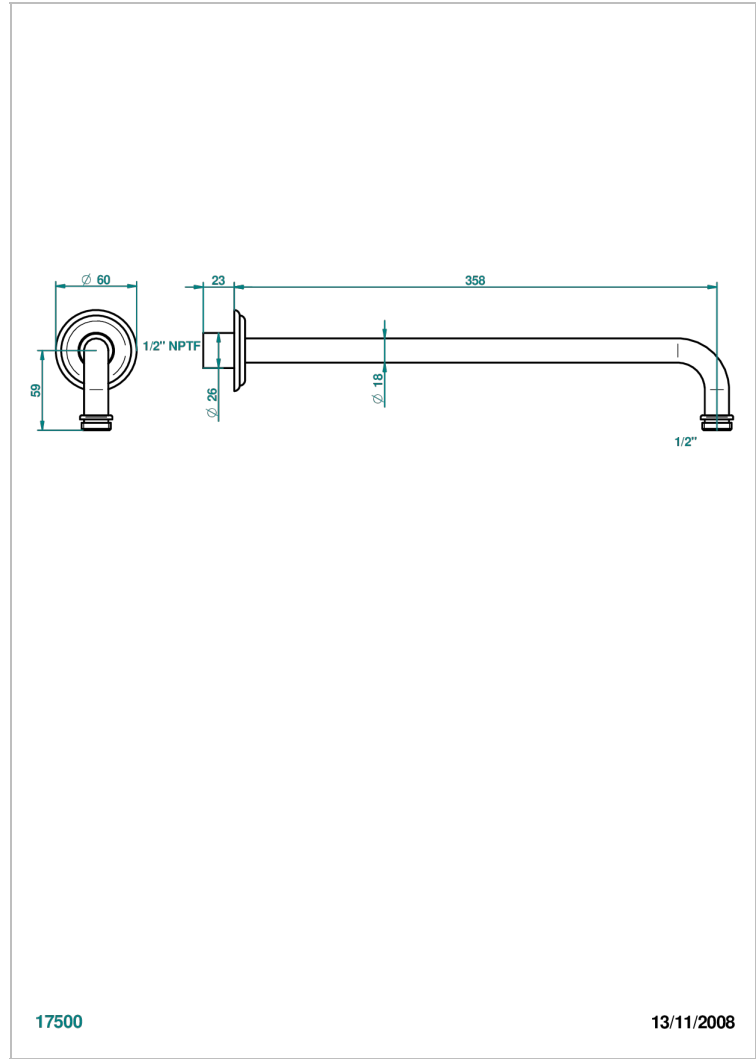

PETALE DE CRISTAL CLAIR

U6A-84BC/US

THG[®]
PARIS

Bras pour pomme de douche lg 350 mm coudé à 90° 1/2" standard américain

17500

13/11/2008

CARACTÉRISTIQUES

- Pétale de Cristal clair
- Bras pour pomme de douche lg 350 mm coudé à 90° 1/2" standard américain

FINITIONS DISPONIBLES

Bronze clair - D01
Chromé - A02
Chromé / doré - G02
Chromé mat - C02
Doré brillant - F01
Doré mat - F07

Nickel brillant - B01
Nickel mat - C01
Noir mat céramique - D30
Or pâle - F30
Or pâle mat - F31
Pvd blush - H62