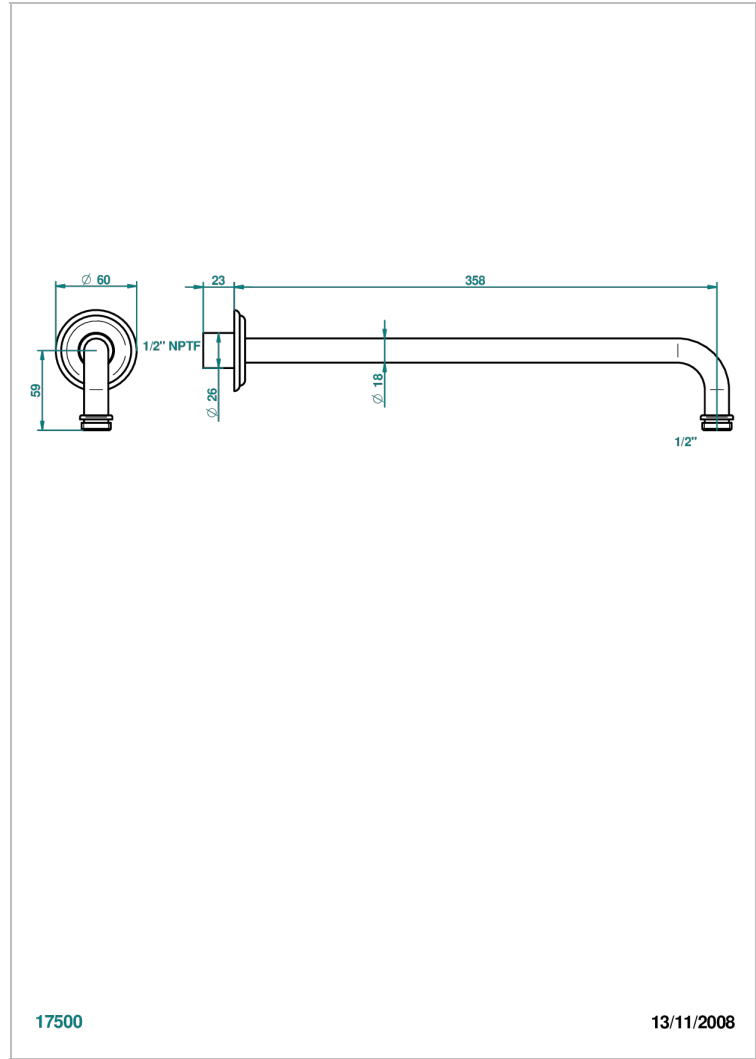

PETALE DE CRISTAL - CRISTAL CLARO

U6A-84BC/US

Horizontal shower arm, 90° bend, 13 3/4" long

THG[®]
PARIS

17500

13/11/2008

CARACTERÍSTICAS

- Pétale de Cristal - cristal claro
- Horizontal shower arm, 90° bend, 13 3/4" long

ACABADOS DISPONIBLES

Bronce claro - D01
Cerámica negra mate - D30
Cobre viejo mate - H07
Cromo - A02
Cromo / dorado - G02
Cromo mate - C02

Dorado - F01
Dorado mate - F07
Dorado pálido - F30
Dorado pálido mate (sin barniz) - F31
Níquel - B01
Níquel mate - C01