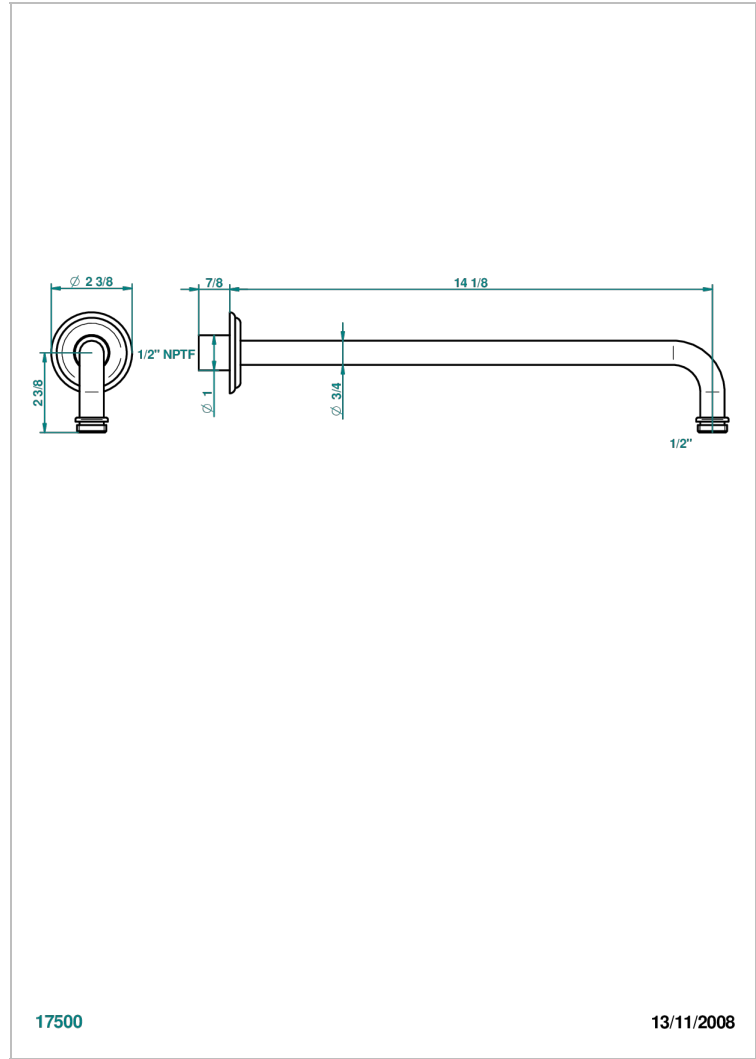

# PETALE DE CRISTAL CLAIR

U6A-84BC/US

THG<sup>®</sup>  
PARIS

Bras pour pomme de douche lg 350 mm coudé à 90° 1/2" standard américain

## CARACTÉRISTIQUES

- Pétale de Cristal clair
- Bras pour pomme de douche lg 350 mm coudé à 90° 1/2" standard américain