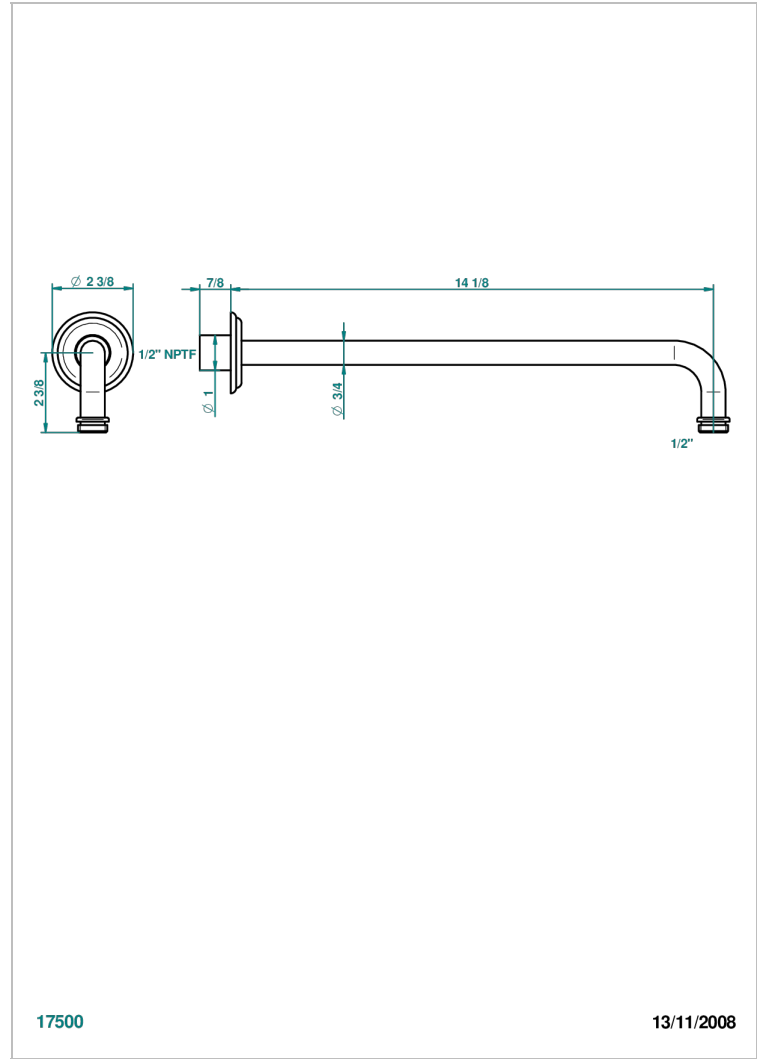

PETALE DE CRISTAL - CRISTAL CLARO

U6A-84BC/US

Horizontal shower arm, 90° bend, 13 3/4" long

THG[®]
PARIS

17500

13/11/2008

CARACTERÍSTICAS

- Pétale de Cristal - cristal claro
- Horizontal shower arm, 90° bend, 13 3/4" long

ACABADOS DISPONIBLES

Bronce claro - D01
Cerámica negra mate - D30
Cobre viejo mate - H07
Cromo - A02
Cromo / dorado - G02
Cromo mate - C02

Dorado - F01
Dorado mate - F07
Dorado pálido - F30
Dorado pálido mate (sin barniz) - F31
Níquel - B01
Níquel mate - C01