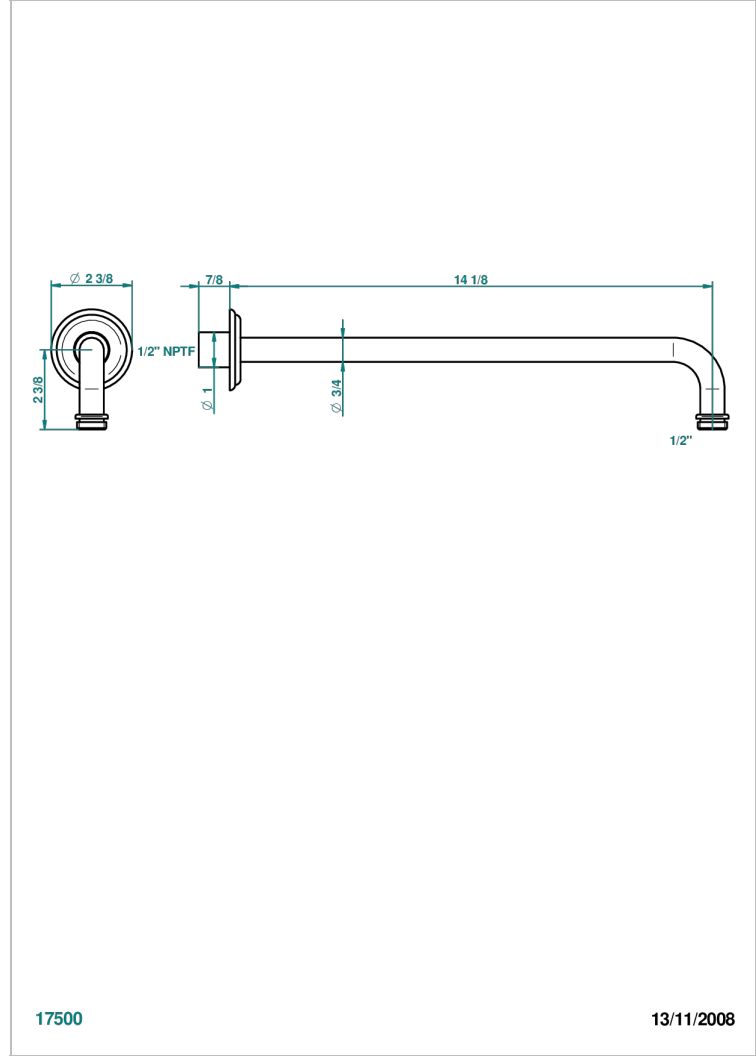

Bras pour pomme de douche lg 350 mm coudé à 90° 1/2" standard américain

17500

13/11/2008

## CARACTÉRISTIQUES

- Rose
- Bras pour pomme de douche lg 350 mm coudé à 90° 1/2" standard américain