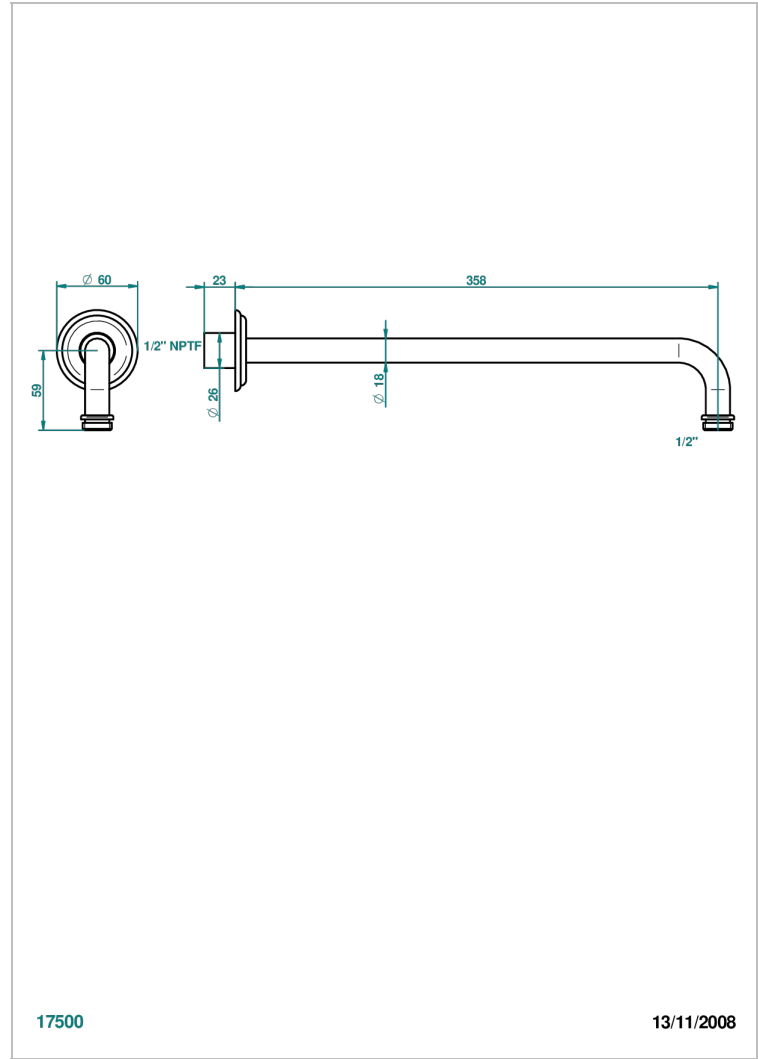

Bras pour pomme de douche lg 350 mm coudé à 90° 1/2" standard américain

17500

13/11/2008

CARACTÉRISTIQUES

- Duomo
- Bras pour pomme de douche lg 350 mm coudé à 90° 1/2" standard américain

FINITIONS DISPONIBLES

Bronze clair - D01
Chromé - A02
Chromé / doré - G02
Chromé mat - C02
Doré brillant - F01
Doré mat - F07

Nickel brillant - B01
Nickel mat - C01
Noir mat céramique - D30
Or pâle - F30
Or pâle mat - F31
Pvd blush - H62