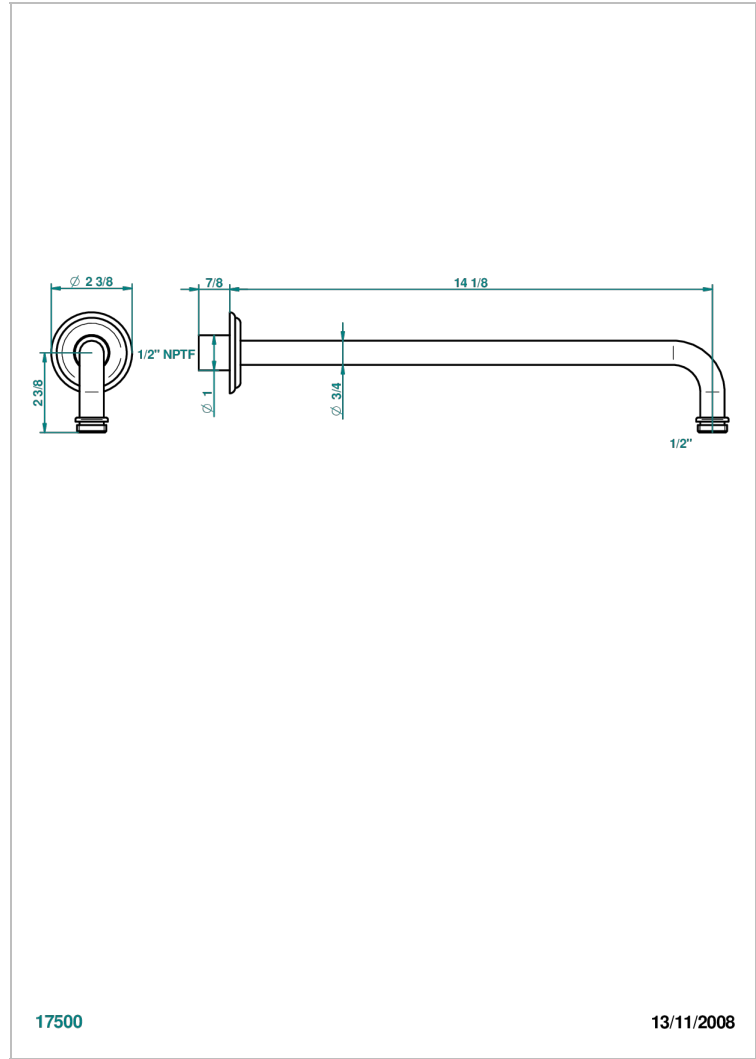

Bras pour pomme de douche lg 350 mm coudé à 90° 1/2" standard américain

17500

13/11/2008

CARACTÉRISTIQUES

- Duomo
- Bras pour pomme de douche lg 350 mm coudé à 90° 1/2" standard américain

FINITIONS DISPONIBLES

Bronze clair - D01
Chromé - A02
Chromé / doré - G02
Chromé mat - C02
Doré brillant - F01
Doré mat - F07

Nickel brillant - B01
Nickel mat - C01
Noir mat céramique - D30
Or pâle - F30
Or pâle mat - F31
Pvd blush - H62