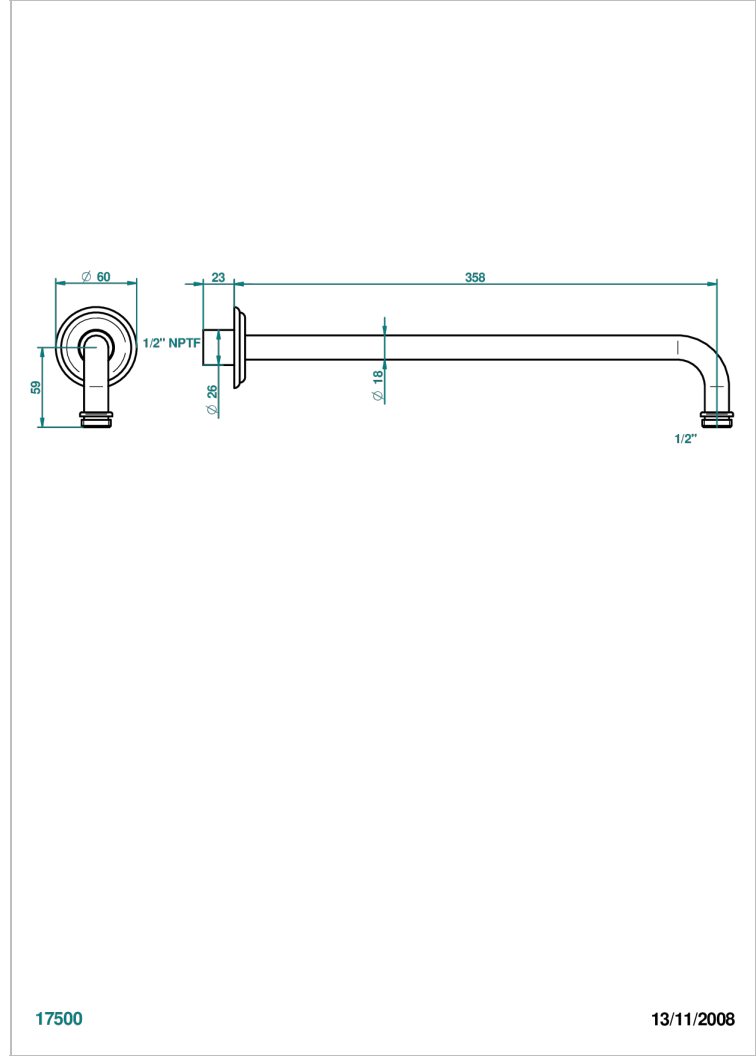

CHEVERNY ONYX NOIR

U1V-84BC/US

THG[®]
PARIS

Bras pour pomme de douche lg 350 mm coudé à 90° 1/2" standard américain

CARACTÉRISTIQUES

- Cheverny Onyx noir
- Bras pour pomme de douche lg 350 mm coudé à 90° 1/2" standard américain

Vieux nickel - H28