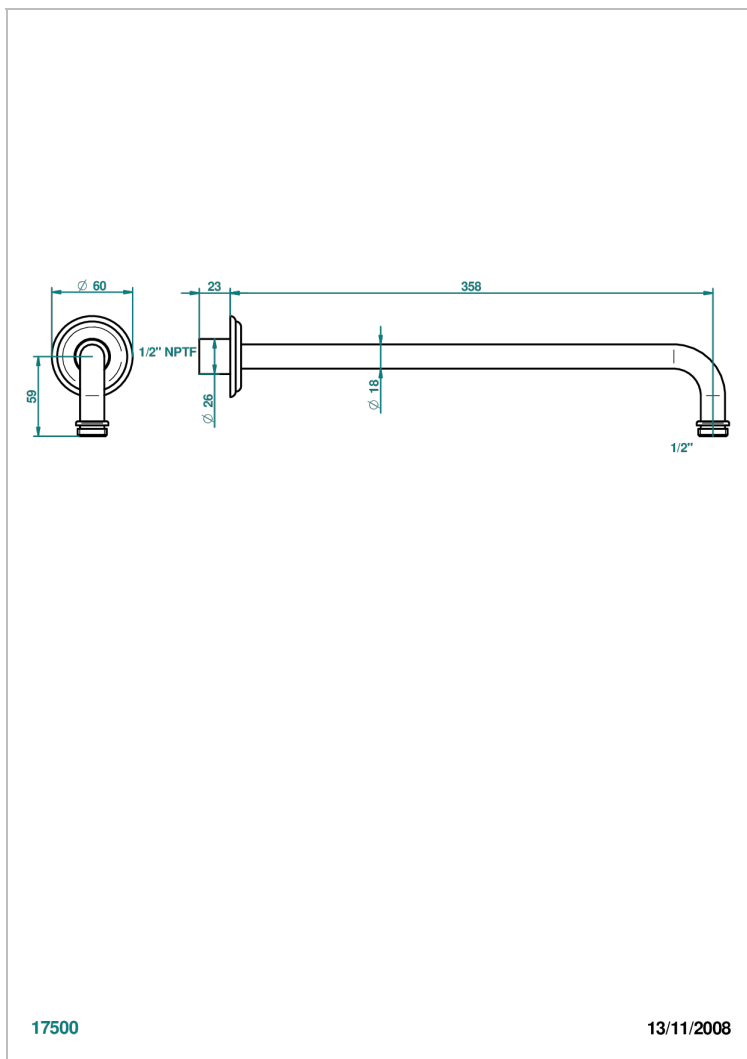

CHEVERNY ONICE NEGRO

U1V-84BC/US

Horizontal shower arm, 90° bend, 13 3/4" long

THG[®]
PARIS

CARACTERÍSTICAS

- Cheverny Onice negro
- Horizontal shower arm, 90° bend, 13 3/4" long

ACABADOS DISPONIBLES

Cerámica negra mate - D30
Cromo - A02
Cromo / dorado - G02
Cromo mate - C02
Dorado - F01
Dorado mate - F07

Dorado pálido - F30
Dorado pálido mate (sin barniz) - F31
Níquel - B01
Níquel mate - C01
Níquel viejo - H28
Pvd blush - H62

Pvd blush mate - H60
Pvd color latón - H49
Pvd color latón mate - H50
Pvd color níquel - H55
Pvd color níquel mate - H56
Pvd color oro - H52